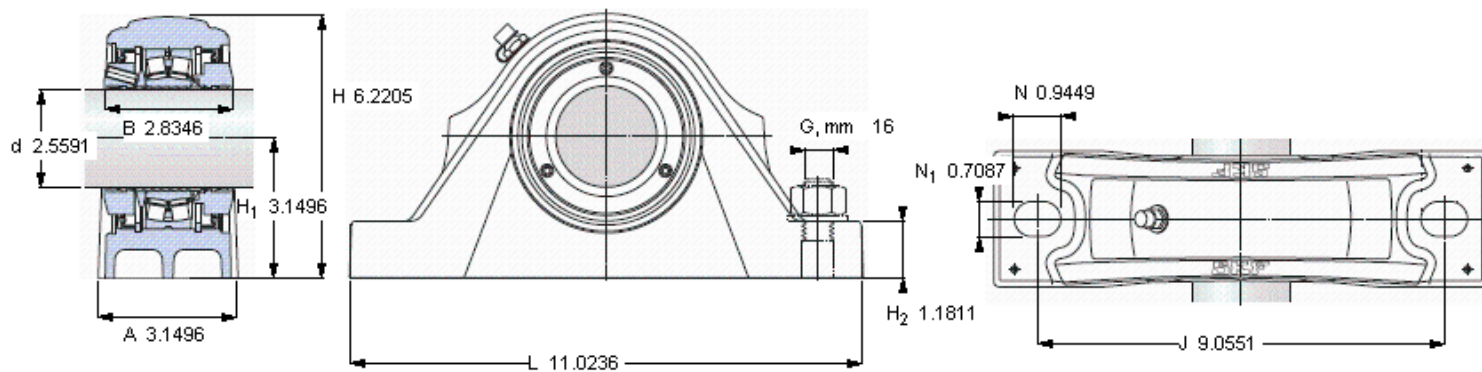

### SKF SYNT 65 L参数

主要尺寸	d	65	mm	-
	A	80	mm	-
	H	158	mm	-
	H <sub>1</sub>	80	mm	-
	L	280	mm	-
基本额定载荷	C	193000	N	动载荷
	C <sub>0</sub>	216000	N	静载荷
疲劳载荷极限	P <sub>u</sub>	24000	N	-
极限转速	极限转速	2700	r/min	-
重量	重量	8700	g	-
型号	型号	SYNT 65 L	-	-
基本轴承型号	基本轴承型号	22213 E	-	-

### SKF SYNT 65 L图片

重新润滑脂量 [克]                    7  
 允许轴向位移 [mm]  
 (从中间位置)                        2,5

端盖  
 ECY 213