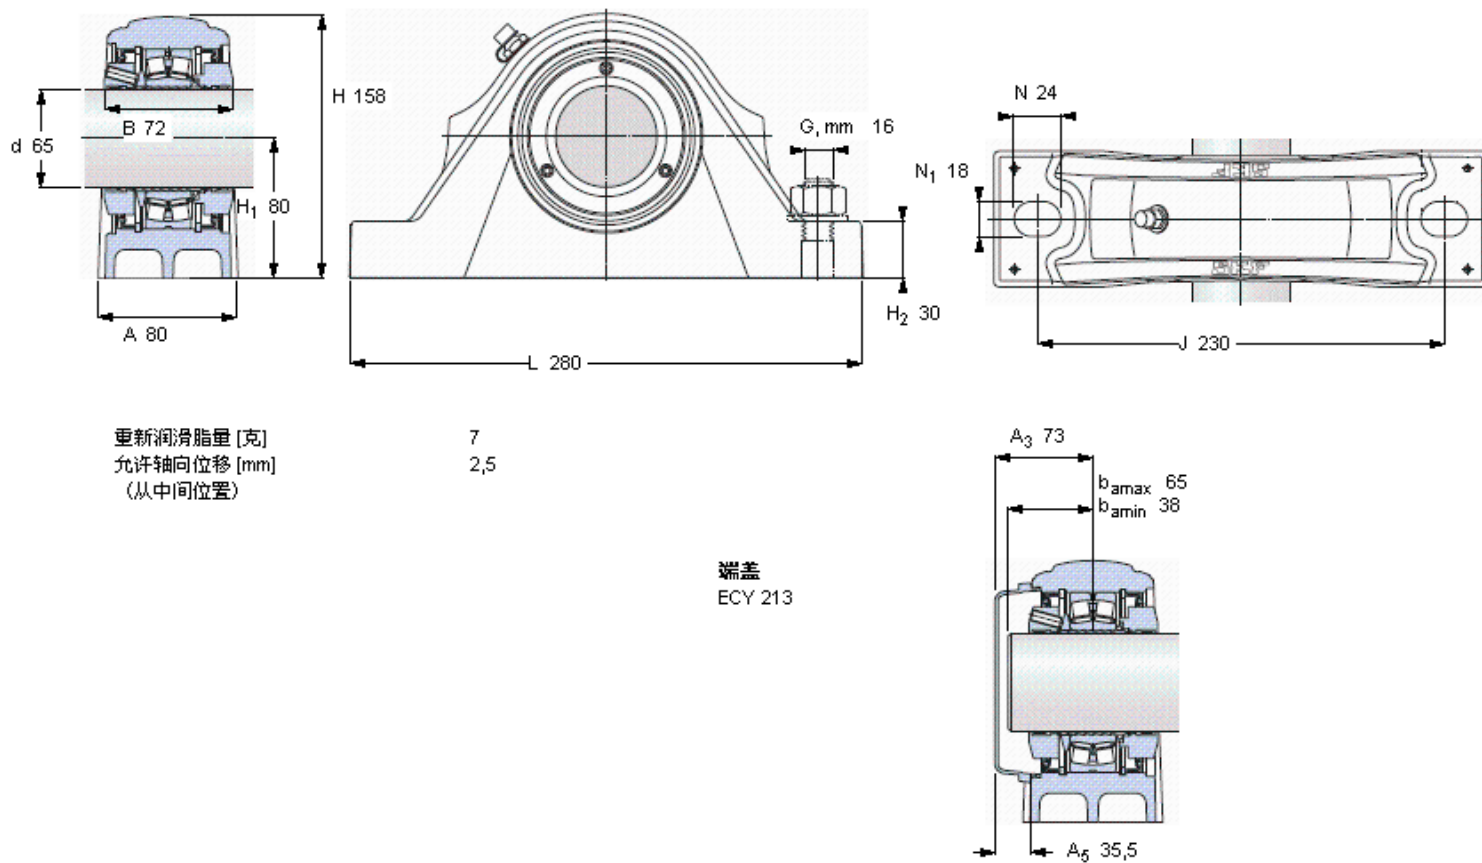

### SKF SYNT 65 L参数

主要尺寸	d	65	mm	-
	A	80	mm	-
	H	158	mm	-
	H <sub>1</sub>	80	mm	-
	L	280	mm	-
基本额定载荷	C	193000	N	动载荷
	C <sub>0</sub>	216000	N	静载荷
疲劳载荷极限	P <sub>u</sub>	24000	N	-
极限转速	极限转速	2700	r/min	-
重量	重量	8700	g	-
型号	型号	SYNT 65 L	-	-
基本轴承型号	基本轴承型号	22213 E	-	-

### SKF SYNT 65 L图片

重新润滑脂量 [克]                    7  
 允许轴向位移 [mm]  
 (从中间位置)                        2,5

端盖  
 ECY 213