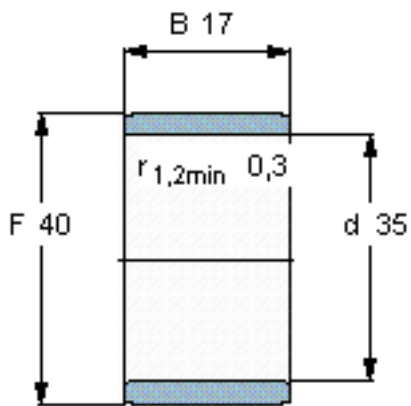

SKF IR 35x40x17参数

主要尺寸	d	35	mm	-
	F	40	mm	-
	B	17	mm	-
	最小	0.3	mm	-
重量	重量	38	g	-
型号	型号	IR 35x40x17	-	-

SKF IR 35x40x17图片

参考资料:<http://www.sozhou.com/p/442a8afe.html>