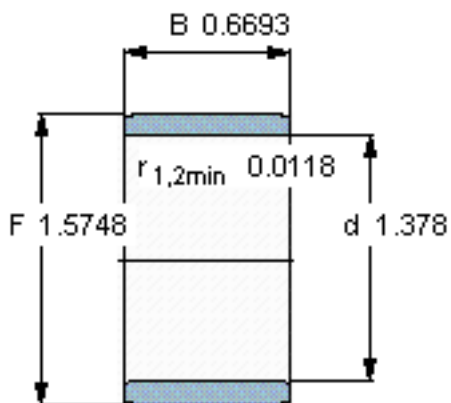

SKF IR 35x40x17参数

主要尺寸	d	35	mm	-
	F	40	mm	-
	B	17	mm	-
	最小	0.3	mm	-
重量	重量	38	g	-
型号	型号	IR 35x40x17	-	-

SKF IR 35x40x17图片

参考资料:<http://www.sozhou.com/p/442a8afe.html>