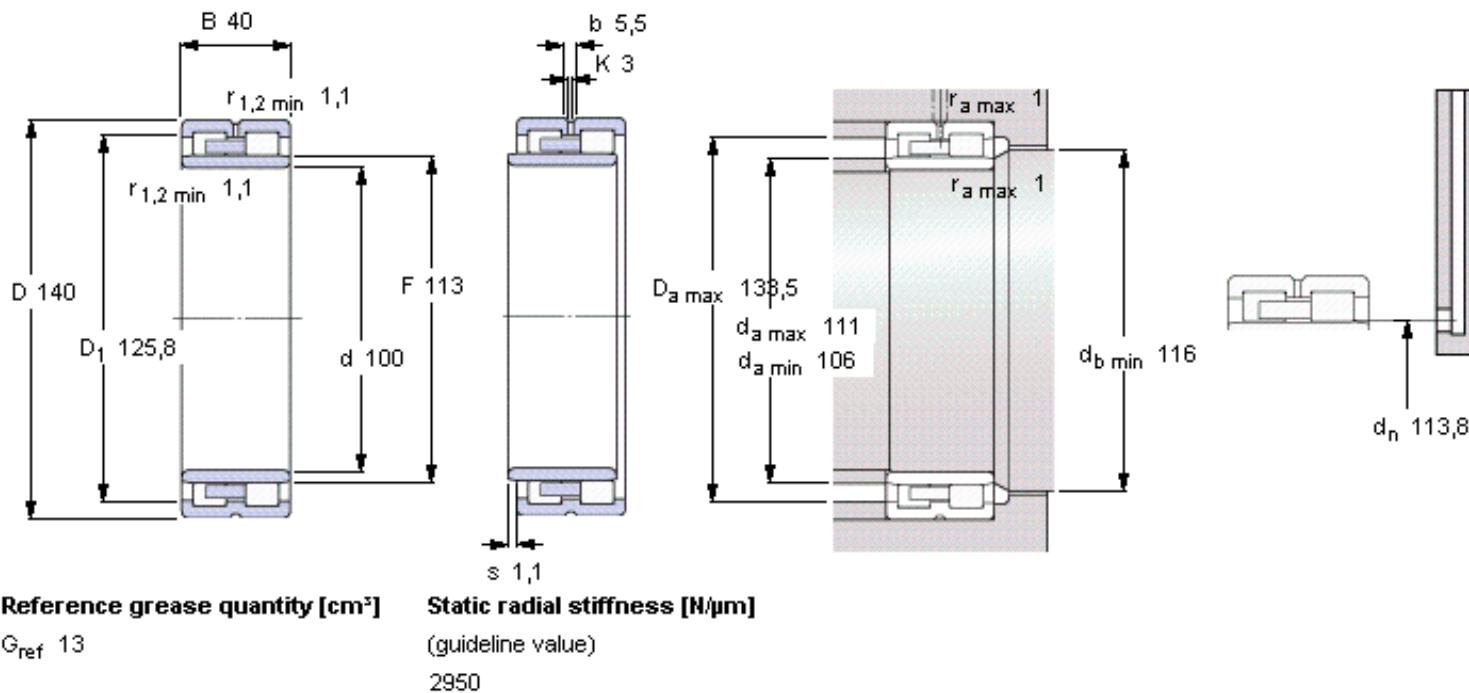

SKF NNU 4920 B/SPW33参数

主要尺寸	d	100	mm	-
	D	140	mm	-
	B	40	mm	-
基本额定载荷	C	128000	N	动载荷
	C_0	255000	N	静载荷
疲劳载荷极限	P_u	29000	N	-
可达转速	Grease	5600	r/min	-
	Oil-air	6300	r/min	-
重量	重量	1900	g	-
型号	型号	NNU 4920 B/SPW33	-	-

SKF NNU 4920 B/SPW33图片

参考资料: <http://www.sozhou.com/p/44391ab9.html>

Reference grease quantity [cm³]

G_{ref} 13

Static radial stiffness [N/μm]

(guideline value)

2950