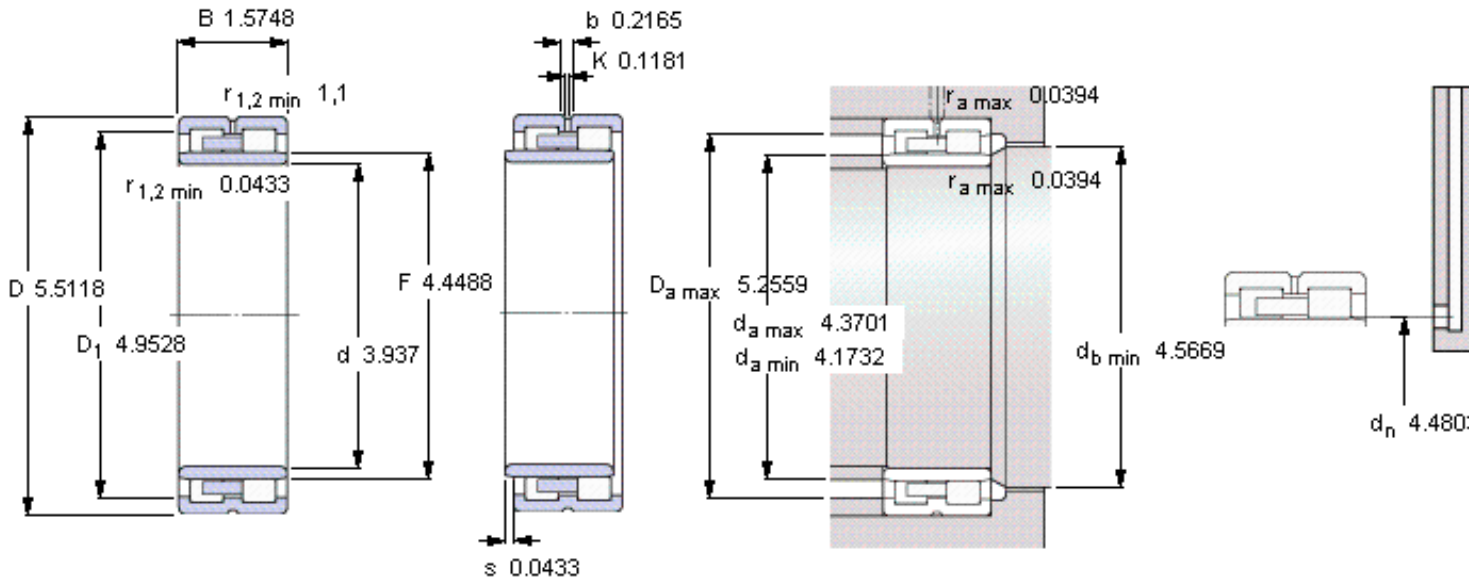

SKF NNU 4920 B/SPW33参数

主要尺寸	d	100	mm	-
	D	140	mm	-
	B	40	mm	-
基本额定载荷	C	128000	N	动载荷
	C_0	255000	N	静载荷
疲劳载荷极限	P_u	29000	N	-
可达转速	Grease	5600	r/min	-
	Oil-air	6300	r/min	-
重量	重量	1900	g	-
型号	型号	NNU 4920 B/SPW33	-	-

SKF NNU 4920 B/SPW33图片

参考资料: <http://www.sozhou.com/p/44391ab9.html>

Reference grease quantity [cm³]

G_{ref} 13

Static radial stiffness [N/μm]

(guideline value)

2950