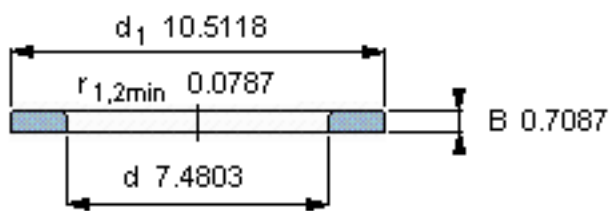

SKF WS 81238参数

尺寸	d	190	mm	-
	D	-	mm	-
	B	18	mm	-
	d ₁	267	mm	-
	D ₁	-	mm	-
	r ₁ 、r _{1.2}	2	mm	-
重量	重量	3880	g	-
型号	型号	WS 81238	-	-

SKF WS 81238图片

轴垫圈

轴垫圈

参考资料:<http://www.sozhou.com/p/44aff4bc.html>