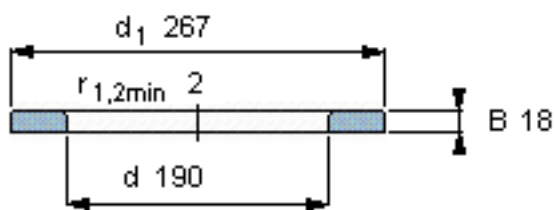

SKF WS 81238参数

尺寸	d	190	mm	-
	D	-	mm	-
	B	18	mm	-
	d ₁	267	mm	-
	D ₁	-	mm	-
	r ₁ 、r _{1.2}	2	mm	-
重量	重量	3880	g	-
型号	型号	WS 81238	-	-

SKF WS 81238图片

轴垫圈

轴垫圈

参考资料:<http://www.sozhou.com/p/44aff4bc.html>