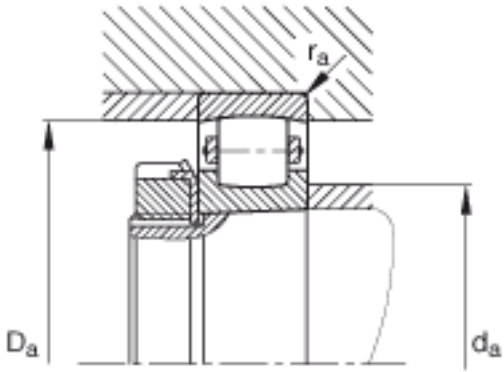

FAG 20209-K-TVP-C3参数

尺寸	d	45	mm	-
	D	85	mm	-
	B	19	mm	-
	D_1	74.6	mm	-
	$D_{a\ max}$	78	mm	-
	$d_{a\ min}$	52	mm	-
	$r_{a\ max}$	1	mm	-
	r_{min}	1.1	mm	-
重量	m	433	g	质量
基本额定载荷	C_r	52000	N	基本额定动载荷, 径向
	C_{0r}	57000	N	基本额定静载荷, 径向
极限转速	n_G	8400	r/min	极限转速
基本额定载荷	C_{ur}	5900	N	疲劳极限载荷, 径向

FAG 20209-K-TVP-C3图片

参考资料:<http://www.sozhou.com/p/44b5e097.html>