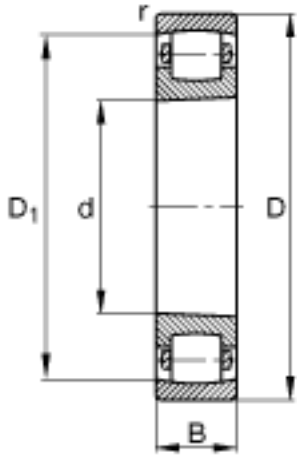

FAG 20209-K-TVP-C3参数

尺寸	d	45	mm	-
	D	85	mm	-
	B	19	mm	-
	D_1	74.6	mm	-
	$D_{a\ max}$	78	mm	-
	$d_{a\ min}$	52	mm	-
	$r_{a\ max}$	1	mm	-
	r_{min}	1.1	mm	-
重量	m	433	g	质量
基本额定载荷	C_r	52000	N	基本额定动载荷, 径向
	C_{0r}	57000	N	基本额定静载荷, 径向
极限转速	n_G	8400	r/min	极限转速
基本额定载荷	C_{ur}	5900	N	疲劳极限载荷, 径向

FAG 20209-K-TVP-C3图片

参考资料:<http://www.sozhou.com/p/44b5e097.html>