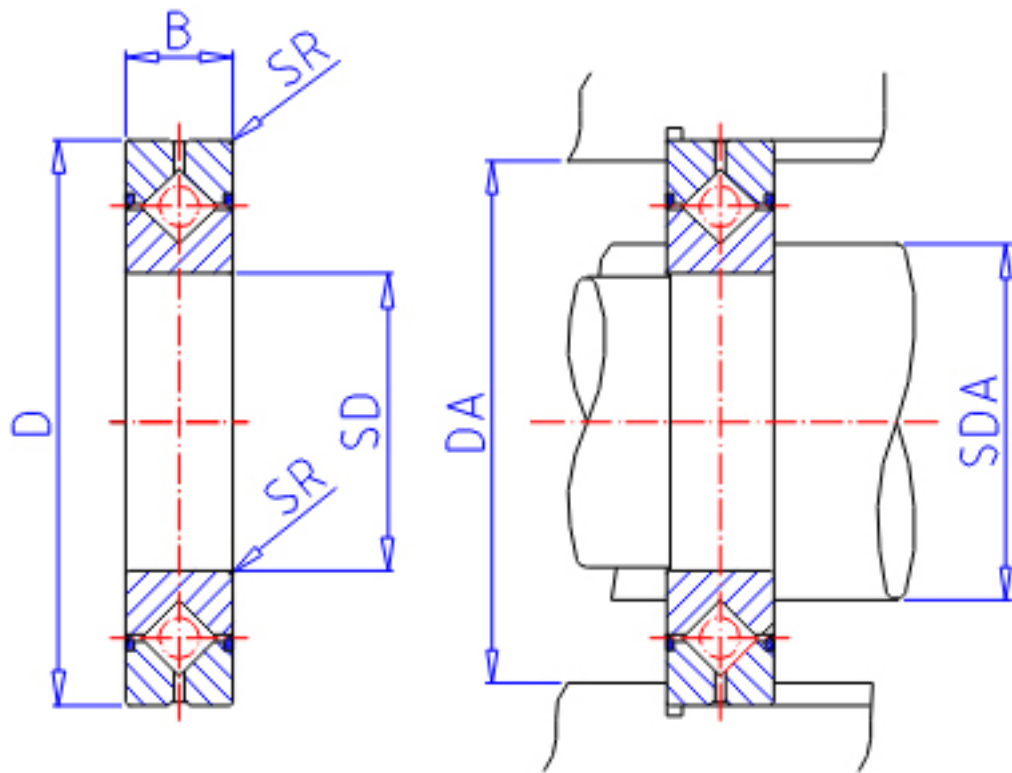

参考资料:<http://www.sozhou.com/p/44f45d98.html>