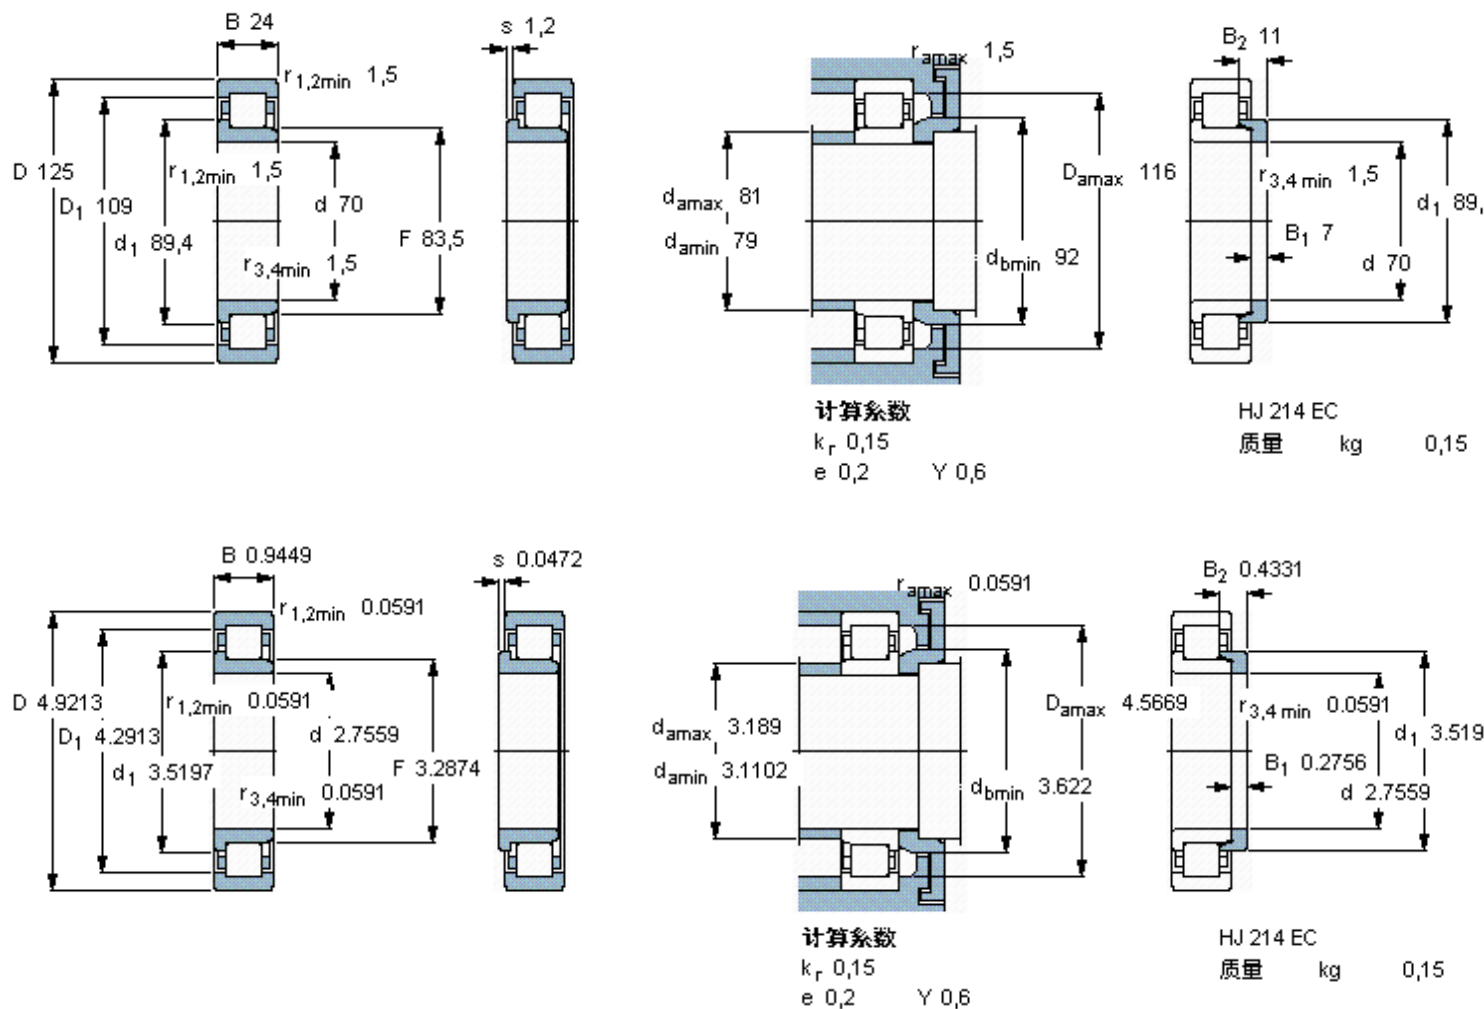

### SKF NJ 214 ECJ \*参数

主要尺寸	d	70	mm	-
	D	125	mm	-
	B	24	mm	-
基本额定载荷	C	137000	N	动载荷
	$C_0$	137000	N	静载荷
疲劳载荷极限	$P_u$	18000	N	-
额定转速	参考转速	6000	r/min	-
	极限转速	6300	r/min	-
重量	重量	1200	g	-
型号	* SKF 探索者轴承	NJ 214 ECJ *	-	-
角圈	型号	HJ 214 EC	-	-

### SKF NJ 214 ECJ \*图片

参考资料:<http://www.sozhou.com/p/454e094f.html>