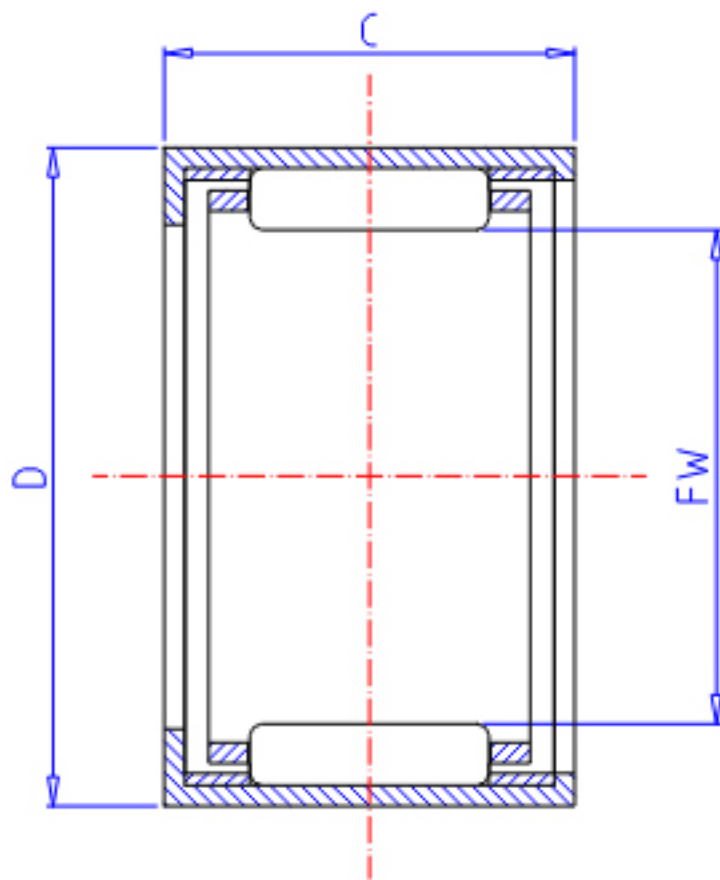

IKO TA 3520Z参数

轴径	STDRT	35	mm	轴径
型号	ORDER	TA 3520Z		型号
重量	MASS	62.50	g	重量
主要尺寸	FW	35	mm	内径
	D	45	mm	外径
	C	20	mm	宽度
基本额定载荷	CR	27000	N	动载荷
	COR	43100	N	静载荷

IKO TA 3520Z图片

参考资料:<http://www.sozhou.com/p/45d0d66b.html>