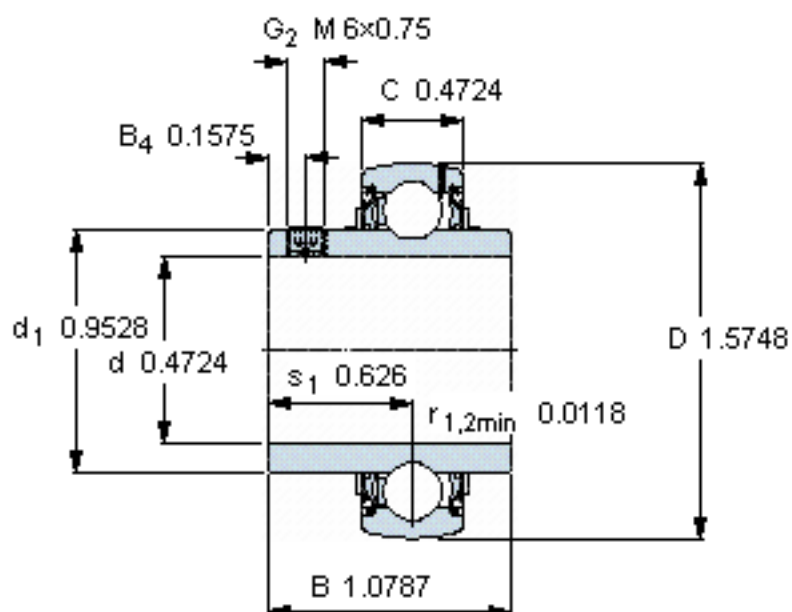

SKF YAR 203/12-2F参数

主要尺寸	d	12	mm	-
	D	40	mm	-
	B	27.4	mm	-
	C	12	mm	-
基本额定载荷	C	9560	N	动载荷
	C_0	4750	N	静载荷
疲劳载荷极限	P_u	200	N	-
极限转速	带h6轴公差	9500	r/min	-
重量	重量	110	g	-
型号	型号	YAR 203/12-2F	-	-

SKF YAR 203/12-2F图片

六角键销尺寸 [mm]

3

推荐的紧固扭矩 [Nm]

4

适宜的橡胶活圈

RIS 203

计算系数

f_0 13

参考资料: <http://www.sozhou.com/p/45d4a16b.html>

六角键销尺寸 [mm]

3

推荐的紧固扭矩 [Nm]

4

适宜的橡胶活圈

RIS 203

计算系数