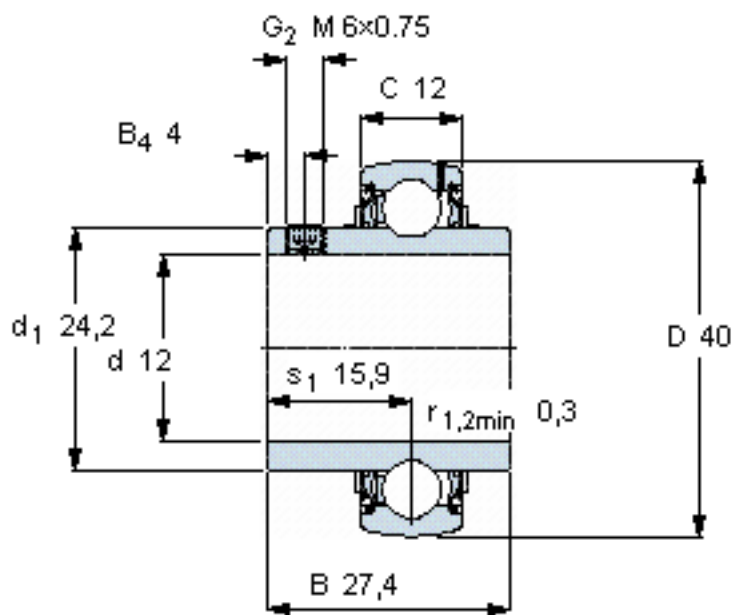

SKF YAR 203/12-2F参数

主要尺寸	d	12	mm	-
	D	40	mm	-
	B	27.4	mm	-
	C	12	mm	-
基本额定载荷	C	9560	N	动载荷
	C_0	4750	N	静载荷
疲劳载荷极限	P_u	200	N	-
极限转速	带h6轴公差	9500	r/min	-
重量	重量	110	g	-
型号	型号	YAR 203/12-2F	-	-

SKF YAR 203/12-2F图片

六角键销尺寸 [mm]

3

推荐的紧固扭矩 [Nm]

4

适宜的橡胶活圈

RIS 203

计算系数

f_0 13

参考资料: <http://www.sozhou.com/p/45d4a16b.html>

六角键销尺寸 [mm]

3

推荐的紧固扭矩 [Nm]

4

适宜的橡胶活圈

RIS 203

计算系数