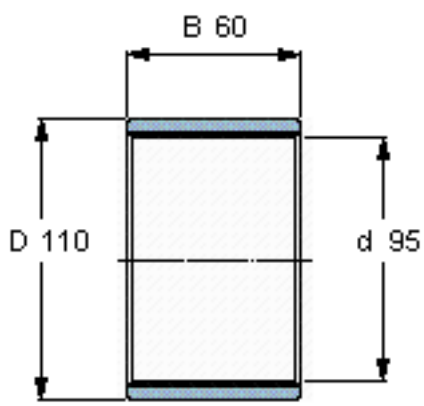

SKF PWM 9511060参数

主要尺寸	d	95	mm	-
	D	110	mm	-
	B	60	mm	-
重量	重量	270	g	-
型号	型号	PWM 9511060	-	-

SKF PWM 9511060图片

参考资料:<http://www.sozhou.com/p/4633c747.html>