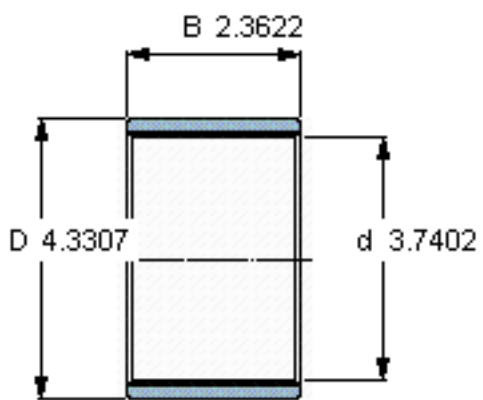

SKF PWM 9511060参数

主要尺寸	d	95	mm	-
	D	110	mm	-
	B	60	mm	-
重量	重量	270	g	-
型号	型号	PWM 9511060	-	-

SKF PWM 9511060图片

参考资料:<http://www.sozhou.com/p/4633c747.html>