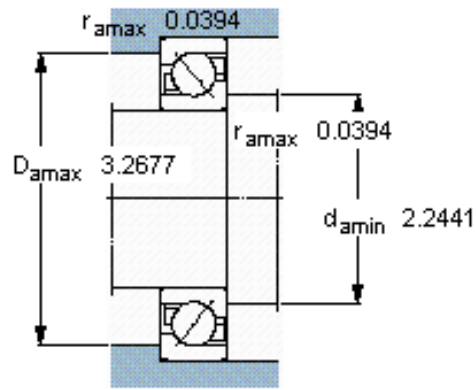

SKF 7210 BECBM *参数

主要尺寸	d	50	mm	-
	D	90	mm	-
	B	20	mm	-
基本额定载荷	C	40000	N	动载荷
	C_0	31000	N	静载荷
疲劳载荷极限	P_u	1320	N	-
额定转速	参考转速	9000	r/min	-
	极限转速	9000	r/min	-
重量	重量	510	g	-
型号	* SKF 探索者轴承	7210 BECBM *	-	-

SKF 7210 BECBM *图片

参考资料:<http://www.sozhou.com/p/4676c19c.html>

计算系数

k_r 0,095

k_a 1,4

e 1,14

X 0,35

Y 0,57