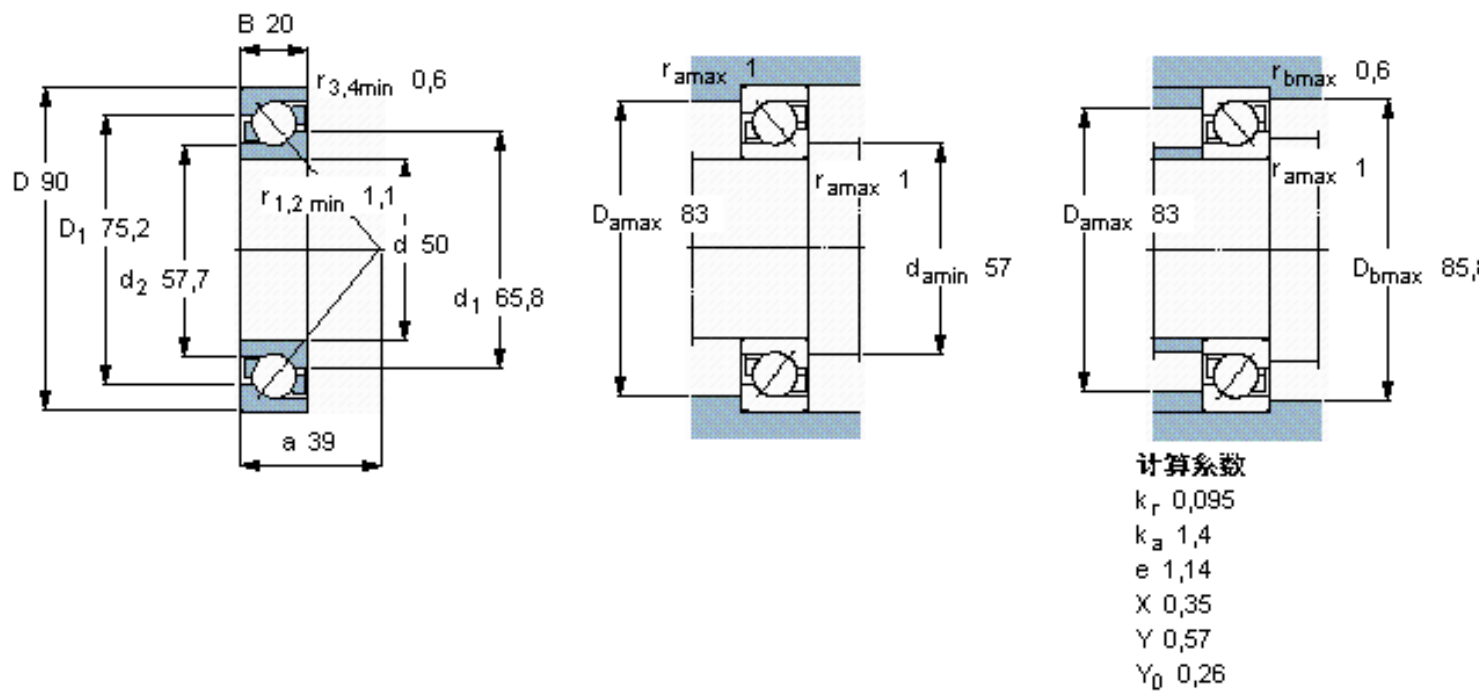

SKF 7210 BECBM *参数

主要尺寸	d	50	mm	-
	D	90	mm	-
	B	20	mm	-
基本额定载荷	C	40000	N	动载荷
	C_0	31000	N	静载荷
疲劳载荷极限	P_u	1320	N	-
额定转速	参考转速	9000	r/min	-
	极限转速	9000	r/min	-
重量	重量	510	g	-
型号	* SKF 探索者轴承	7210 BECBM *	-	-

SKF 7210 BECBM *图片

参考资料:<http://www.sozhou.com/p/4676c19c.html>

计算系数

k_r 0,095

k_a 1,4

e 1,14

X 0,35

Y 0,57