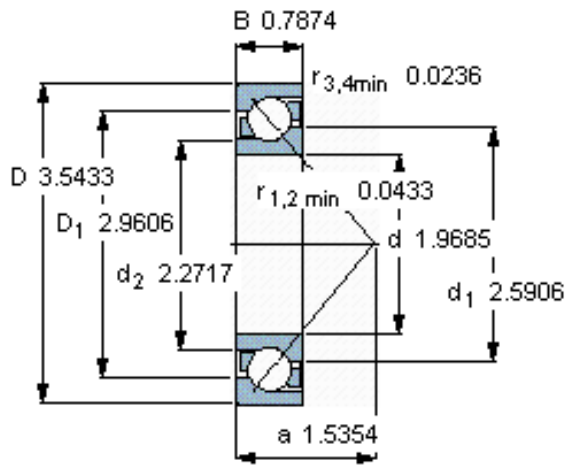

SKF 7210 BECBM *参数

主要尺寸	d	50	mm	-
	D	90	mm	-
	B	20	mm	-
基本额定载荷	C	40000	N	动载荷
	C_0	31000	N	静载荷
疲劳载荷极限	P_u	1320	N	-
额定转速	参考转速	9000	r/min	-
	极限转速	9000	r/min	-
重量	重量	510	g	-
型号	* SKF 探索者轴承	7210 BECBM *	-	-

SKF 7210 BECBM *图片

参考资料:<http://www.sozhou.com/p/4676c19c.html>

计算系数

k_r 0,095

k_a 1,4

e 1,14

X 0,35

Y 0,57