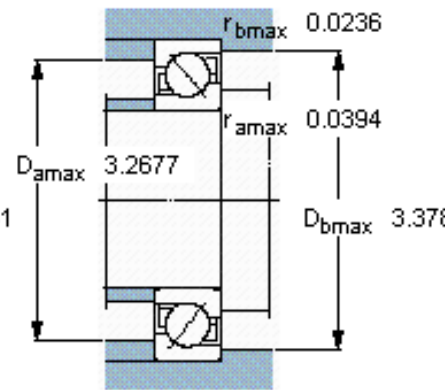

SKF 7210 BECBM *参数

主要尺寸	d	50	mm	-
	D	90	mm	-
	B	20	mm	-
基本额定载荷	C	40000	N	动载荷
	C_0	31000	N	静载荷
疲劳载荷极限	P_u	1320	N	-
额定转速	参考转速	9000	r/min	-
	极限转速	9000	r/min	-
重量	重量	510	g	-
型号	* SKF 探索者轴承	7210 BECBM *	-	-

SKF 7210 BECBM *图片

参考资料:<http://www.sozhou.com/p/4676c19c.html>

计算系数

k_r 0,095

k_a 1,4

e 1,14

X 0,35

Y 0,57