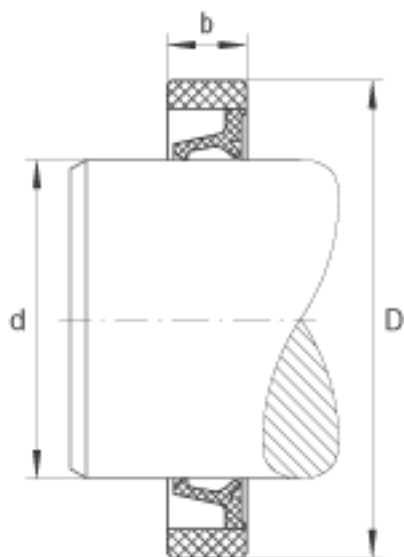

INA SD14X20X3参数

尺寸	d	14	mm	-
	D	20	mm	-
	b	3	mm	公差: +0,1 / -0,2
重量	m	0.5	g	质量

INA SD14X20X3图片

参考资料:<http://www.sozhou.com/p/4680444d.html>