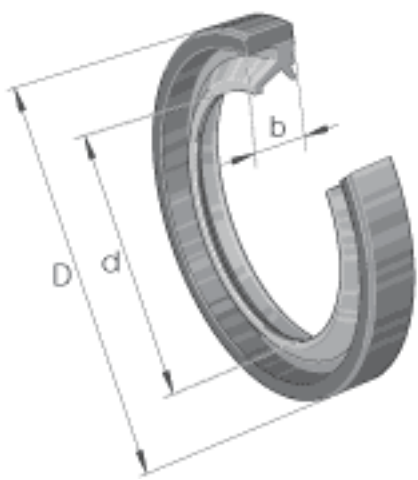

INA SD14X20X3参数

尺寸	d	14	mm	-
	D	20	mm	-
	b	3	mm	公差: +0,1 / -0,2
重量	m	0.5	g	质量

INA SD14X20X3图片

参考资料:<http://www.sozhou.com/p/4680444d.html>