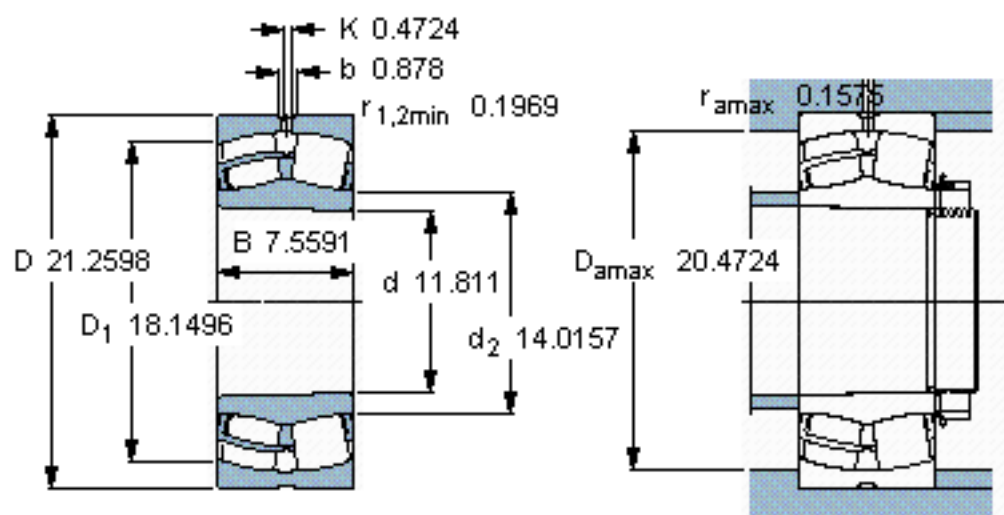

SKF 23260 CCK/W33 \*参数

主要尺寸	d	300	mm	-
	D	540	mm	-
	B	192	mm	-
基本额定载荷	C	3900000	N	动载荷
	$C_0$	5850000	N	静载荷
疲劳载荷极限	$P_u$	425000	N	-
额定转速	参考转速	750	r/min	-
	极限转速	1000	r/min	-
重量	重量	185000	g	-
型号	* SKF 探索者轴承	23260 CCK/W33 *	-	-

SKF 23260 CCK/W33 \*图片

圆锥孔，圆锥  
1: 12

参考资料: <http://www.sozhou.com/p/4692990a.html>

圆锥孔，圆锥  
1: 12