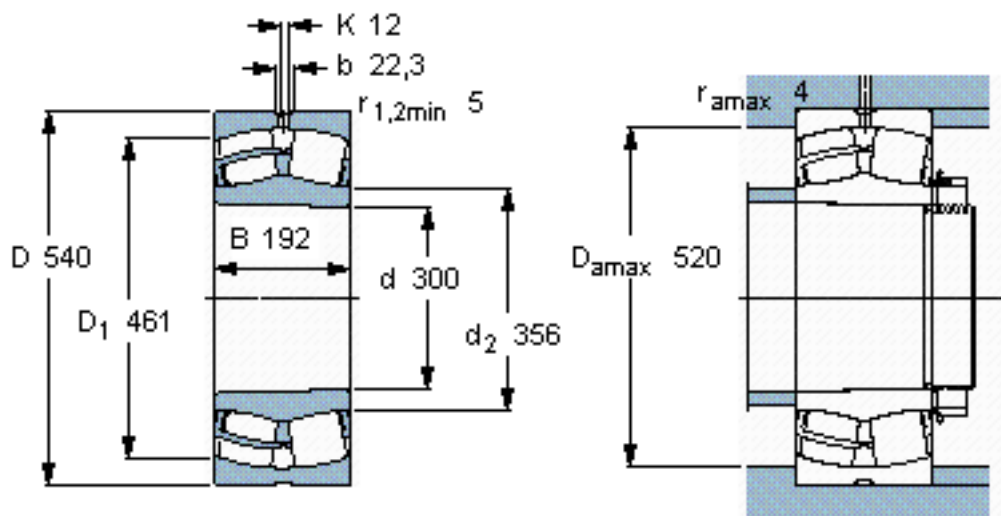

SKF 23260 CCK/W33 \*参数

主要尺寸	d	300	mm	-
	D	540	mm	-
	B	192	mm	-
基本额定载荷	C	3900000	N	动载荷
	$C_0$	5850000	N	静载荷
疲劳载荷极限	$P_u$	425000	N	-
额定转速	参考转速	750	r/min	-
	极限转速	1000	r/min	-
重量	重量	185000	g	-
型号	* SKF 探索者轴承	23260 CCK/W33 *	-	-

SKF 23260 CCK/W33 \*图片

圆锥孔，圆锥  
1: 12

参考资料: <http://www.sozhou.com/p/4692990a.html>

圆锥孔，圆锥  
1: 12