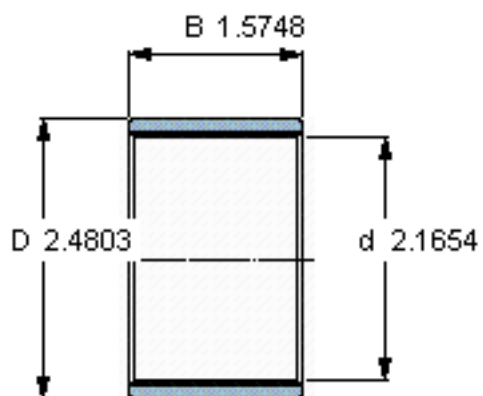

SKF PWM 556340参数

主要尺寸	d	55	mm	-
	D	63	mm	-
	B	40	mm	-
重量	重量	56	g	-
型号	型号	PWM 556340	-	-

SKF PWM 556340图片

参考资料:<http://www.sozhou.com/p/46b7518e.html>