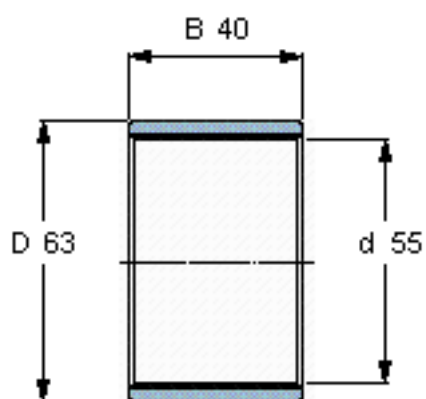

SKF PWM 556340参数

主要尺寸	d	55	mm	-
	D	63	mm	-
	B	40	mm	-
重量	重量	56	g	-
型号	型号	PWM 556340	-	-

SKF PWM 556340图片

参考资料:<http://www.sozhou.com/p/46b7518e.html>