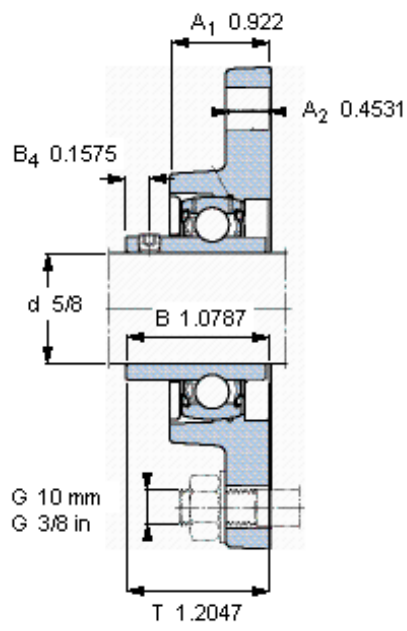

SKF FYT 5/8 TF参数

主要尺寸	d	15.875	mm	-
	A ₁	23.42	mm	-
	J	76.2	mm	-
	L	54	mm	-
	T	30.6	mm	-
基本额定载荷	C	9560	N	动载荷
	C ₀	4750	N	静载荷
极限转速	带h6轴公差	9500	r/min	-
重量	重量	310	g	-
型号	轴承单元	FYT 5/8 TF	-	-
	轴承座	FYT 503 U	-	-
	轴承	YAR 203-010-2F	-	-

SKF FYT 5/8 TF图片

10-32x1/4
4
2,38125

参考资料: <http://www.sozhou.com/p/46d131d4.html>

平头螺钉
 适宜的止动环 [Nm]
 六角键销尺寸 [mm]

10-32x1/4
 4
 2,38125