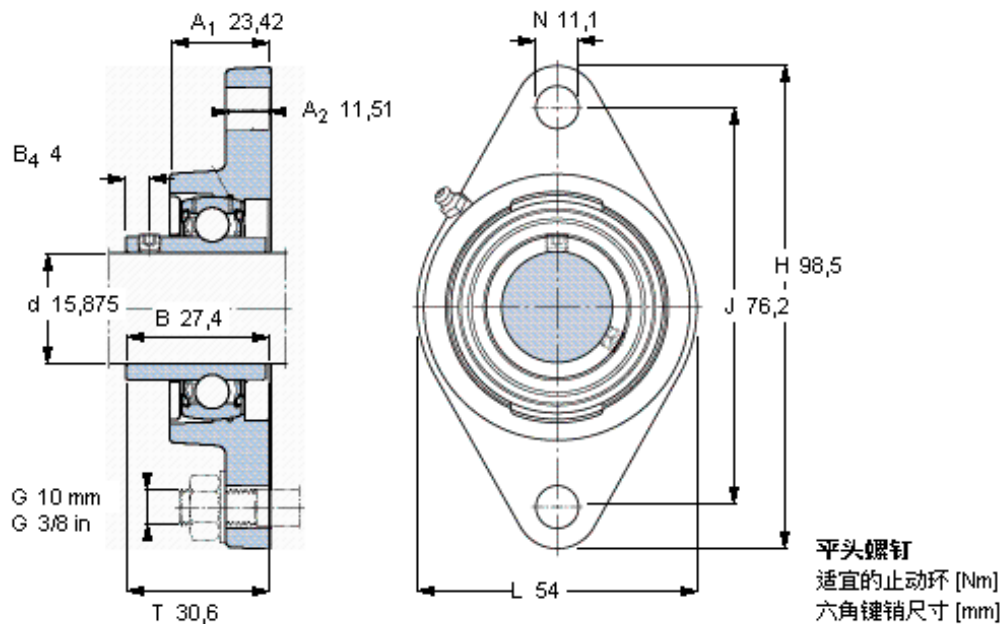

SKF FYT 5/8 TF参数

主要尺寸	d	15.875	mm	-
	A ₁	23.42	mm	-
	J	76.2	mm	-
	L	54	mm	-
	T	30.6	mm	-
基本额定载荷	C	9560	N	动载荷
	C ₀	4750	N	静载荷
极限转速	带h6轴公差	9500	r/min	-
重量	重量	310	g	-
型号	轴承单元	FYT 5/8 TF	-	-
	轴承座	FYT 503 U	-	-
	轴承	YAR 203-010-2F	-	-

SKF FYT 5/8 TF图片

10-32x1/4
4
2,38125

参考资料: <http://www.sozhou.com/p/46d131d4.html>

平头螺钉
 适宜的止动环 [Nm]
 六角键销尺寸 [mm]

10-32x1/4
 4
 2,38125