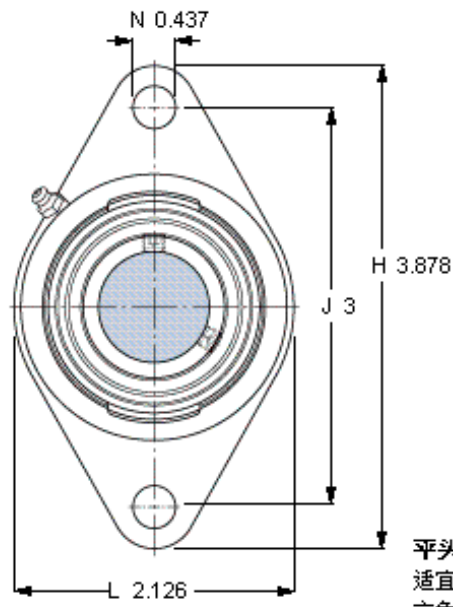

SKF FYT 5/8 TF参数

主要尺寸	d	15.875	mm	-
	A ₁	23.42	mm	-
	J	76.2	mm	-
	L	54	mm	-
	T	30.6	mm	-
基本额定载荷	C	9560	N	动载荷
	C ₀	4750	N	静载荷
极限转速	带h6轴公差	9500	r/min	-
重量	重量	310	g	-
型号	轴承单元	FYT 5/8 TF	-	-
	轴承座	FYT 503 U	-	-
	轴承	YAR 203-010-2F	-	-

SKF FYT 5/8 TF图片

10-32x1/4
4
2,38125

参考资料: <http://www.sozhou.com/p/46d131d4.html>

平头螺钉
 适宜的止动环 [Nm]
 六角键销尺寸 [mm]

10-32x1/4
 4
 2,38125