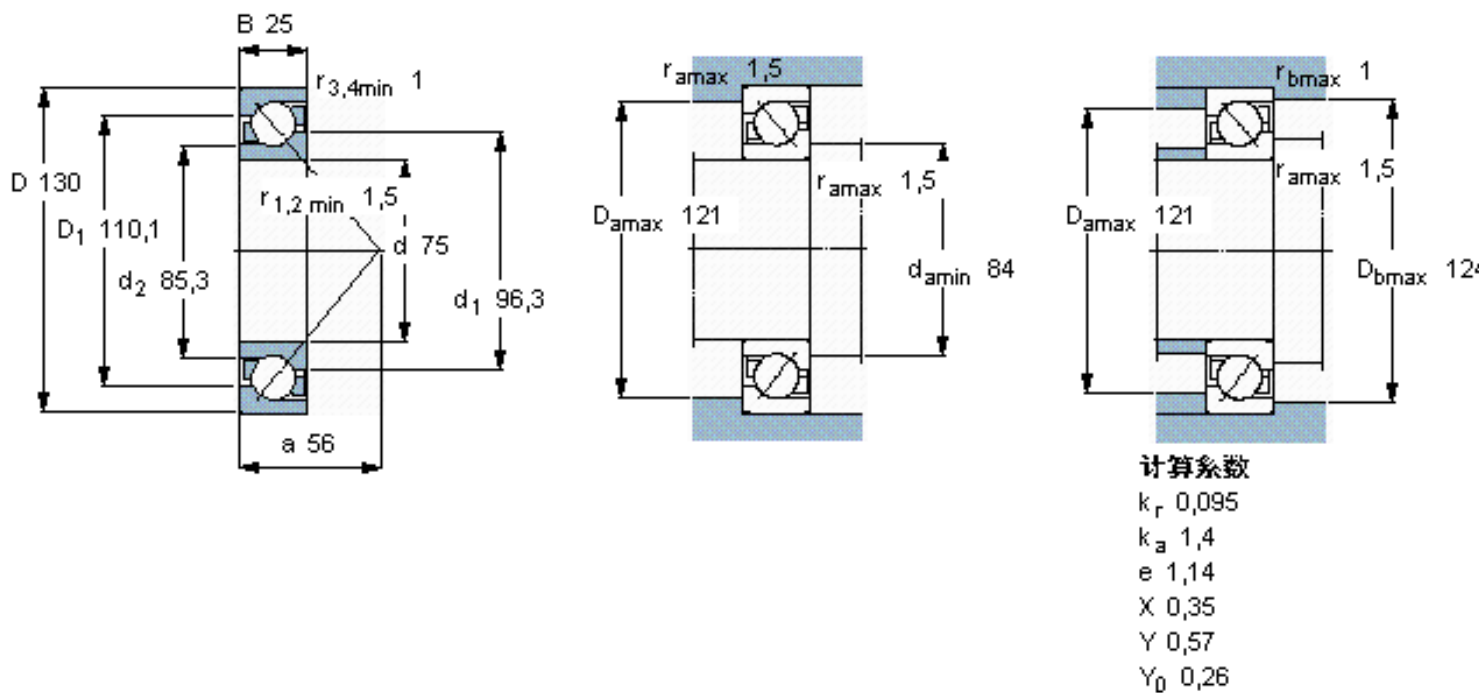

SKF 7215 BECBY参数

主要尺寸	d	75	mm	-
	D	130	mm	-
	B	25	mm	-
基本额定载荷	C	72800	N	动载荷
	C_0	64000	N	静载荷
疲劳载荷极限	P_u	2650	N	-
额定转速	参考转速	5600	r/min	-
	极限转速	5600	r/min	-
重量	重量	1260	g	-
型号	* SKF 探索者轴承	7215 BECBY	-	-

SKF 7215 BECBY图片

参考资料: <http://www.sozhou.com/p/46e0bc0c.html>

计算系数

k_r 0,095

k_a 1,4

e 1,14

X 0,35

Y 0,57

Y_0 0,26