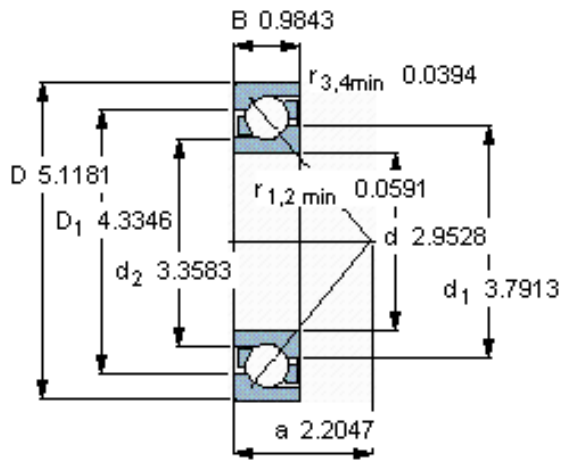

SKF 7215 BECBY参数

主要尺寸	d	75	mm	-
	D	130	mm	-
	B	25	mm	-
基本额定载荷	C	72800	N	动载荷
	C_0	64000	N	静载荷
疲劳载荷极限	P_u	2650	N	-
额定转速	参考转速	5600	r/min	-
	极限转速	5600	r/min	-
重量	重量	1260	g	-
型号	* SKF 探索者轴承	7215 BECBY	-	-

SKF 7215 BECBY图片

参考资料: <http://www.sozhou.com/p/46e0bc0c.html>

计算系数

k_r 0,095

k_a 1,4

e 1,14

X 0,35

Y 0,57

Y_0 0,26