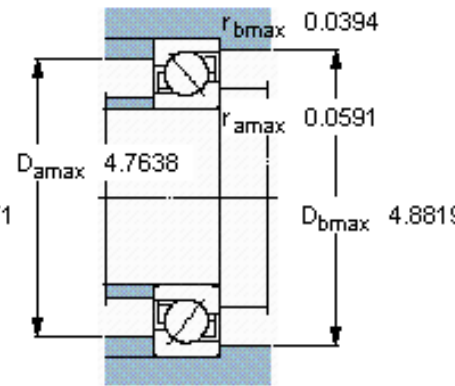

SKF 7215 BECBY参数

主要尺寸	d	75	mm	-
	D	130	mm	-
	B	25	mm	-
基本额定载荷	C	72800	N	动载荷
	C_0	64000	N	静载荷
疲劳载荷极限	P_u	2650	N	-
额定转速	参考转速	5600	r/min	-
	极限转速	5600	r/min	-
重量	重量	1260	g	-
型号	* SKF 探索者轴承	7215 BECBY	-	-

SKF 7215 BECBY图片

参考资料: <http://www.sozhou.com/p/46e0bc0c.html>

计算系数

k_r 0,095

k_a 1,4

e 1,14

X 0,35

Y 0,57

Y_0 0,26