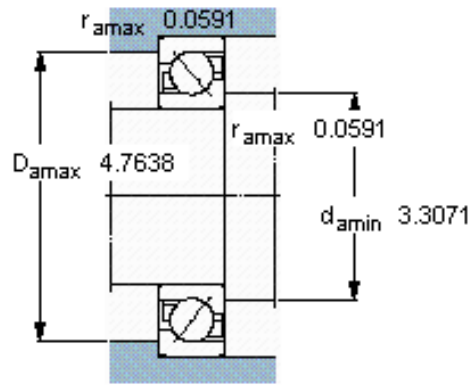

计算系数

k_r 0,095

k_a 1,4

e 1,14

X 0,35

Y 0,57

Y_0 0,26