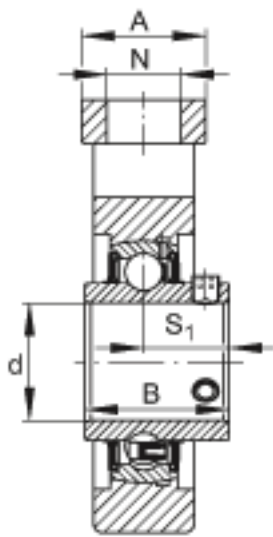

FAG UCT216-51参数

尺寸	d	80.9625	mm	-
	L	235	mm	-
	H	184	mm	-
	A	70	mm	-
	A ₁	26	mm	-
	B	82.6	mm	-
	H ₁	165	mm	-
	L ₁	140	mm	-
	L ₂	21	mm	-
	L ₃	121	mm	-
	N	41	mm	-
	N ₁	32	mm	-
	N ₂	70	mm	-
	S ₁	49.3	mm	-
	T	111	mm	-
	重量	m	8020	g
说明		T216		型号, 轴承座
		UC216-51		型号, 外球面球轴承

FAG UCT216-51图片

参考资料:[http://www. sozhou. com/p/46e63884. html](http://www.so Zhou.com/p/46e63884.html)