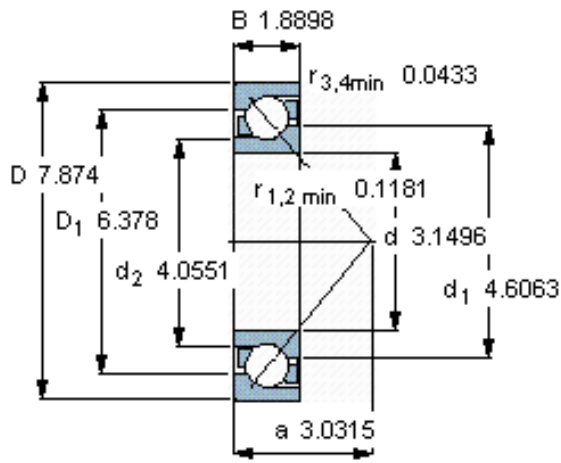

**SKF 7416 CBM参数**

主要尺寸	d	80	mm	-
	D	200	mm	-
	B	48	mm	-
基本额定载荷	C	178000	N	动载荷
	$C_0$	153000	N	静载荷
疲劳载荷极限	$P_u$	5500	N	-
额定转速	参考转速	4000	r/min	-
	极限转速	4300	r/min	-
重量	重量	8000	g	-
型号	* SKF 探索者轴承	7416 CBM	-	-

**SKF 7416 CBM图片**

参考资料: <http://www.sozhou.com/p/46f9282c.html>

**计算系数**

$k_r$  0,11

$k_a$  1,7

$e$  1,03

$X$  0,36

$Y$  0,62