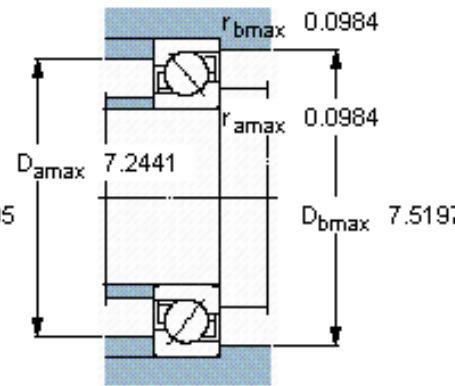

**SKF 7416 CBM参数**

主要尺寸	d	80	mm	-
	D	200	mm	-
	B	48	mm	-
基本额定载荷	C	178000	N	动载荷
	$C_0$	153000	N	静载荷
疲劳载荷极限	$P_u$	5500	N	-
额定转速	参考转速	4000	r/min	-
	极限转速	4300	r/min	-
重量	重量	8000	g	-
型号	* SKF 探索者轴承	7416 CBM	-	-

**SKF 7416 CBM图片**

参考资料: <http://www.sozhou.com/p/46f9282c.html>

**计算系数**

$k_r$  0,11

$k_a$  1,7

$e$  1,03

$X$  0,36

$Y$  0,62