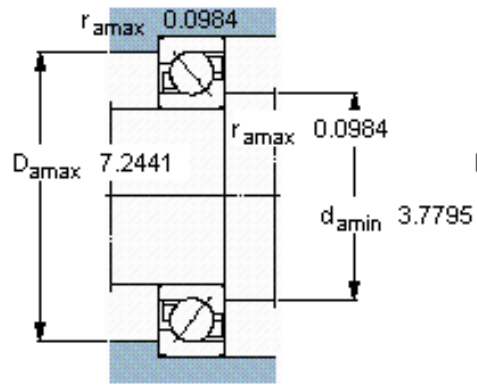

**SKF 7416 CBM参数**

主要尺寸	d	80	mm	-
	D	200	mm	-
	B	48	mm	-
基本额定载荷	C	178000	N	动载荷
	$C_0$	153000	N	静载荷
疲劳载荷极限	$P_u$	5500	N	-
额定转速	参考转速	4000	r/min	-
	极限转速	4300	r/min	-
重量	重量	8000	g	-
型号	* SKF 探索者轴承	7416 CBM	-	-

**SKF 7416 CBM图片**

参考资料: <http://www.sozhou.com/p/46f9282c.html>

**计算系数**

$k_r$  0,11

$k_a$  1,7

$e$  1,03

$X$  0,36

$Y$  0,62