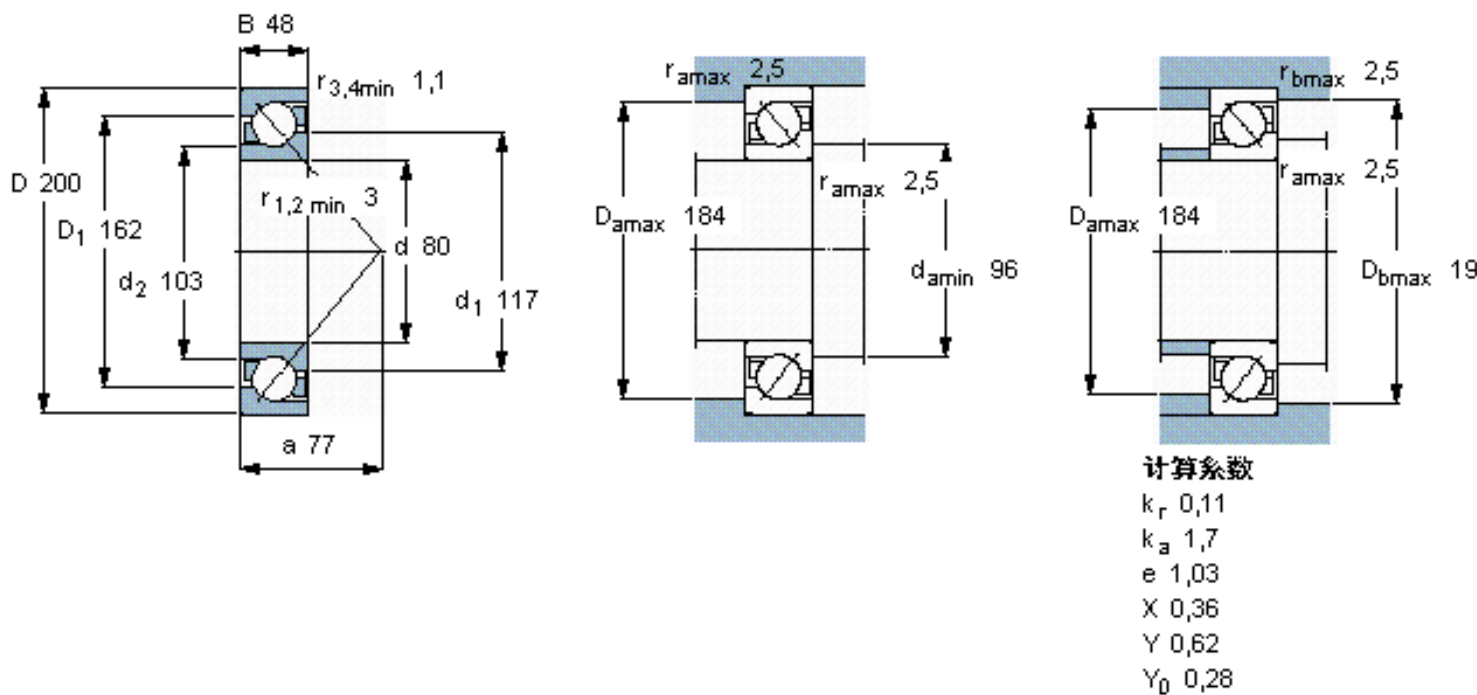

**SKF 7416 CBM参数**

主要尺寸	d	80	mm	-
	D	200	mm	-
	B	48	mm	-
基本额定载荷	C	178000	N	动载荷
	$C_0$	153000	N	静载荷
疲劳载荷极限	$P_u$	5500	N	-
额定转速	参考转速	4000	r/min	-
	极限转速	4300	r/min	-
重量	重量	8000	g	-
型号	* SKF 探索者轴承	7416 CBM	-	-

**SKF 7416 CBM图片**

参考资料: <http://www.sozhou.com/p/46f9282c.html>

**计算系数**

$k_r$  0,11

$k_a$  1,7

$e$  1,03

$X$  0,36

$Y$  0,62