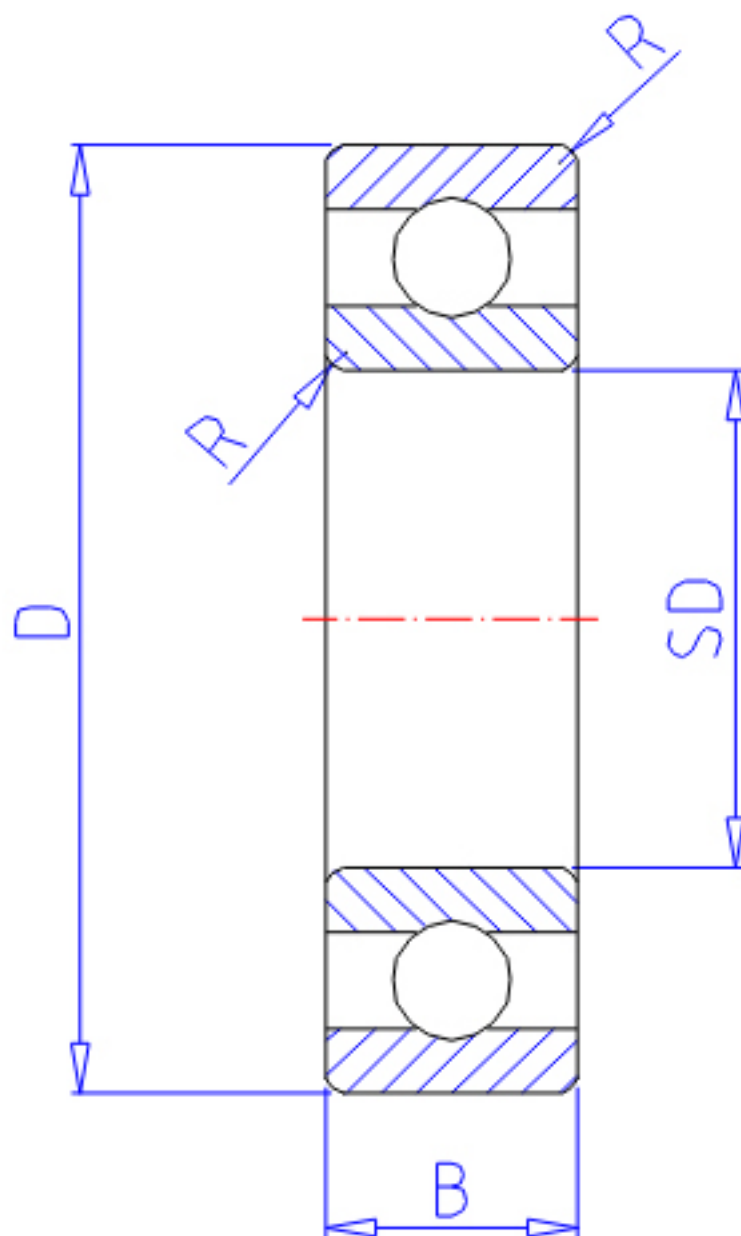

NTN 16024参数

主要尺寸	SD	120	mm	-
	D	180	mm	外径
	B	19	mm	宽度
	R	1.0	mm	-
型号	ORDER	16024		型号
基本额定载荷	CR	63000	N	动载荷
	COR	63500	N	静载荷
	CRF	6450	kgf	动载荷
	CORF	6450	kgf	静载荷
极限转速	LSG	3500	r/min	脂润滑
	LSO	4100	r/min	油润滑
重量	MASS	1560	g	重量

NTN 16024图片

参考资料:<http://www.sozhou.com/p/470660f1.html>