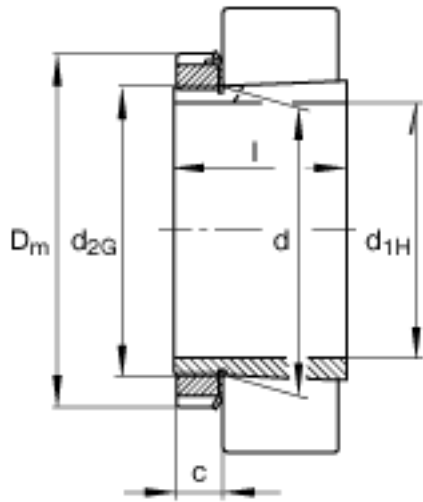

参考资料:<http://www.sozhou.com/p/4729bea2.html>