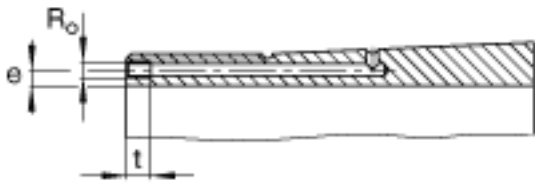

参考资料:<http://www.sozhou.com/p/4729bea2.html>