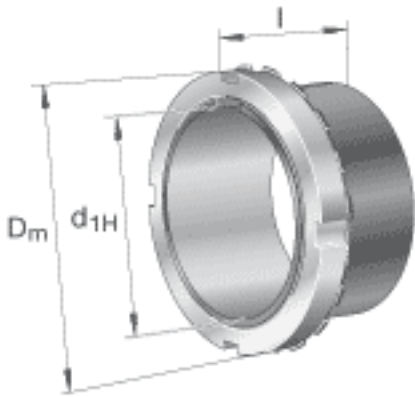

FAG H3932-HG参数

尺寸	d_{1H}	140	mm	-
	D_m	190	mm	-
	l	78	mm	-
	c	28	mm	-
	d	160	mm	-
	d_{2G}	M160x3		-
	e	4.2	mm	-
	R_o	M6		-
	t	7	mm	-
说明		140	mm	轴
		KML32		型号, 螺母
		MBL32		型号, 止动装置
重量	m	4750	g	质量

FAG H3932-HG图片