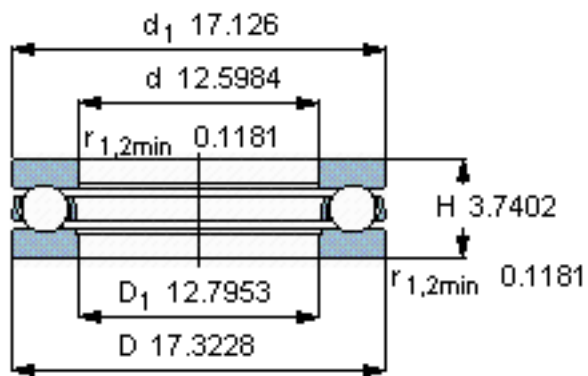

SKF 51264 F参数

主要尺寸	d	320	mm	-
	D	440	mm	-
	H	95	mm	-
基本额定载荷	C	572000	N	动载荷
	C_0	3000000	N	静载荷
疲劳载荷极限	P_u	56000	N	-
最小载荷系数	A	47	-	-
额定转速	额定转度	600	r/min	-
	极限转速	800	r/min	-
重量	重量	45500	g	-
型号	型号	51264 F	-	-

SKF 51264 F图片

参考资料:<http://www.sozhou.com/p/4772b540.html>