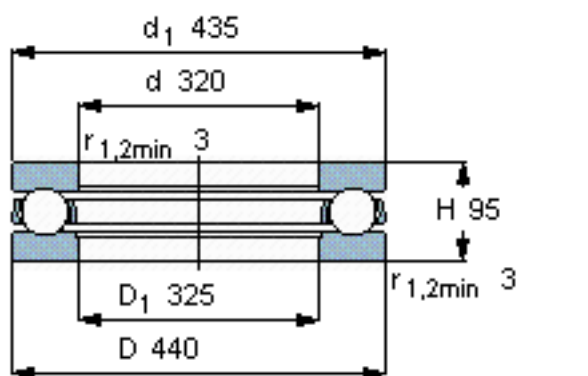

SKF 51264 F参数

主要尺寸	d	320	mm	-
	D	440	mm	-
	H	95	mm	-
基本额定载荷	C	572000	N	动载荷
	C_0	3000000	N	静载荷
疲劳载荷极限	P_u	56000	N	-
最小载荷系数	A	47	-	-
额定转速	额定转度	600	r/min	-
	极限转速	800	r/min	-
重量	重量	45500	g	-
型号	型号	51264 F	-	-

SKF 51264 F图片

参考资料:<http://www.sozhou.com/p/4772b540.html>