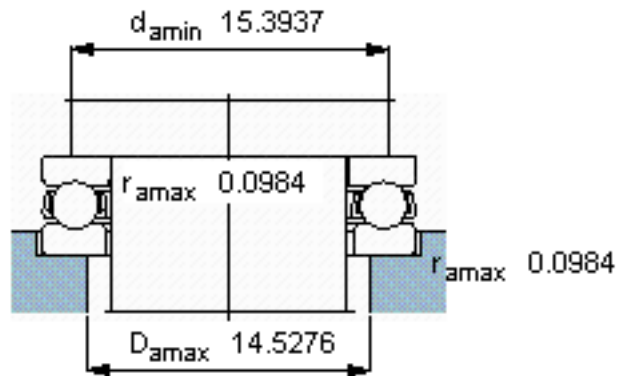

SKF 51264 F参数

主要尺寸	d	320	mm	-
	D	440	mm	-
	H	95	mm	-
基本额定载荷	C	572000	N	动载荷
	C_0	3000000	N	静载荷
疲劳载荷极限	P_u	56000	N	-
最小载荷系数	A	47	-	-
额定转速	额定转度	600	r/min	-
	极限转速	800	r/min	-
重量	重量	45500	g	-
型号	型号	51264 F	-	-

SKF 51264 F图片

参考资料:<http://www.sozhou.com/p/4772b540.html>