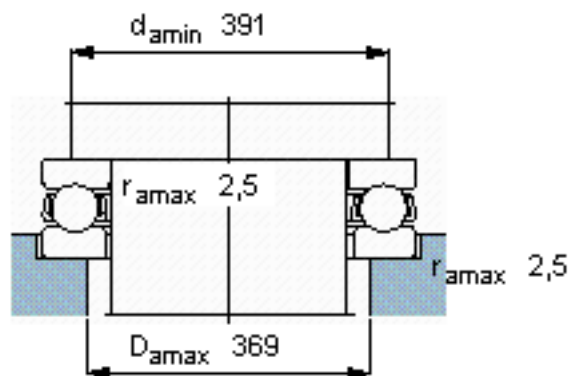

SKF 51264 F参数

主要尺寸	d	320	mm	-
	D	440	mm	-
	H	95	mm	-
基本额定载荷	C	572000	N	动载荷
	C_0	3000000	N	静载荷
疲劳载荷极限	P_u	56000	N	-
最小载荷系数	A	47	-	-
额定转速	额定转度	600	r/min	-
	极限转速	800	r/min	-
重量	重量	45500	g	-
型号	型号	51264 F	-	-

SKF 51264 F图片

参考资料:<http://www.sozhou.com/p/4772b540.html>