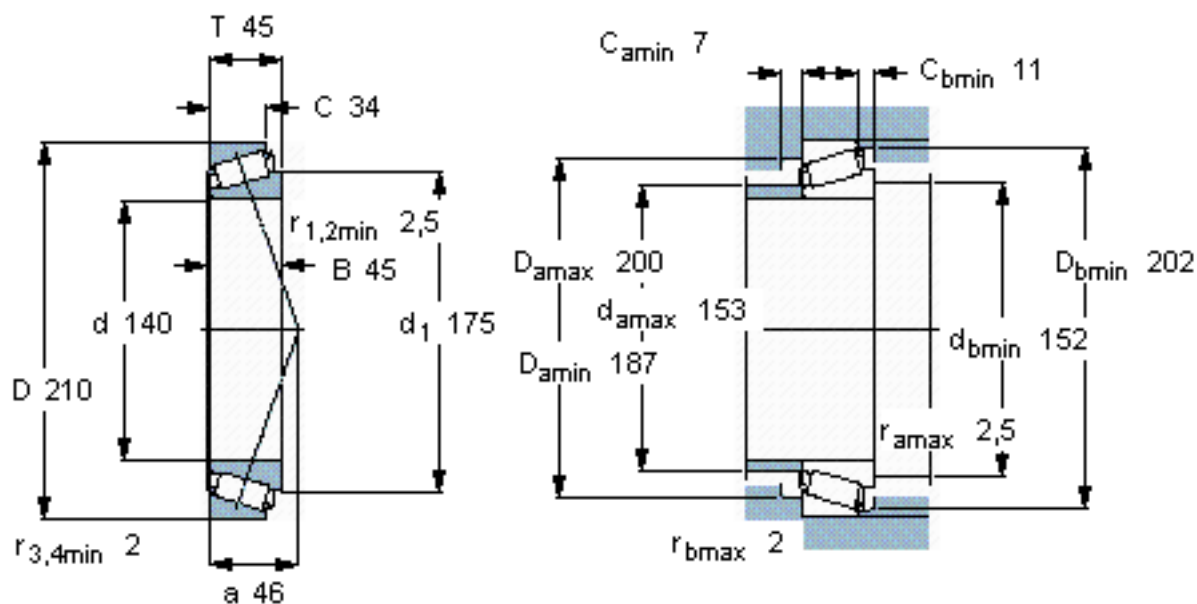

SKF 32028 X参数

主要尺寸	d	140	mm	-
	D	210	mm	-
	T	45	mm	-
基本额定载荷	C	330000	N	动载荷
	C_0	585000	N	静载荷
疲劳载荷极限	P_u	58500	N	-
额定转速	参考转速	2200	r/min	-
	极限转速	2800	r/min	-
重量	重量	5250	g	-
型号	* SKF 探索者轴承	32028 X	-	-

SKF 32028 X图片