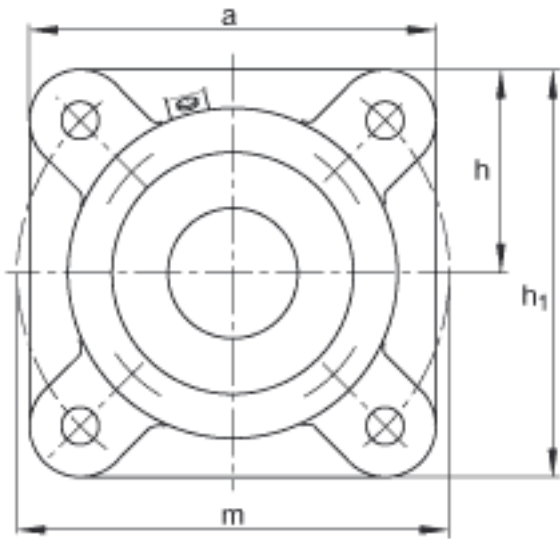

参考资料:<http://www.sozhou.com/p/47996b0a.html>