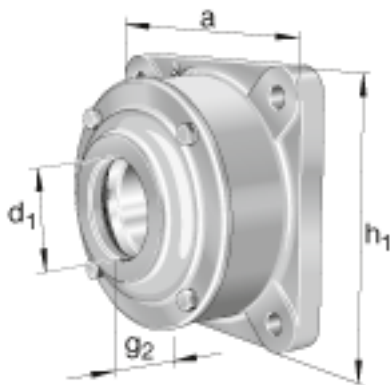

FAG F516-B-L + 2216K参数

尺寸	d_1	70	mm	-
	a	196	mm	-
	h_1	196	mm	-
	g_2	110	mm	-
	c	25	mm	-
	D	140	mm	-
	g_4	32	mm	-
	h	98	mm	-
	m	215	mm	-
	s	M16		-
	s	15.875	mm	-
	a x b x l	9 x 7.5 x 270	mm	毡条
说明		2		数量, 毡条
		2216K		型号, 轴承
其他		H316		质量, 紧定套
说明		FRM140/10		型号, 定位圈
		1		数量, 定位圈
重量		10000	g	质量, 轴承座
说明		F516-B-L		型号, 轴承座

FAG F516-B-L + 2216K图片