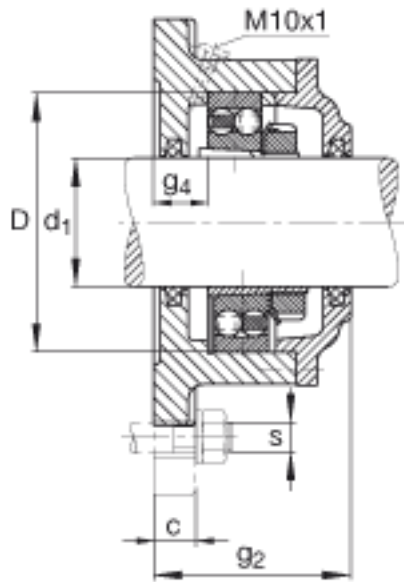

FAG F516-B-L + 2216K参数

尺寸	d_1	70	mm	-
	a	196	mm	-
	h_1	196	mm	-
	g_2	110	mm	-
	c	25	mm	-
	D	140	mm	-
	g_4	32	mm	-
	h	98	mm	-
	m	215	mm	-
	s	M16		-
	s	15.875	mm	-
	a x b x l	9 x 7.5 x 270	mm	毡条
说明		2		数量, 毡条
		2216K		型号, 轴承
其他		H316		质量, 紧定套
说明		FRM140/10		型号, 定位圈
		1		数量, 定位圈
重量		10000	g	质量, 轴承座
说明		F516-B-L		型号, 轴承座

FAG F516-B-L + 2216K图片

参考资料:<http://www.sozhou.com/p/47996b0a.html>