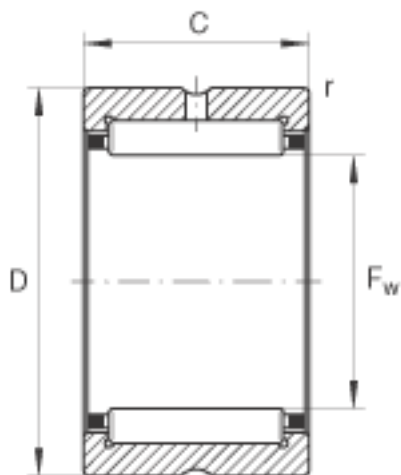

INA RNA49/22参数

尺寸	D	39	mm	-
	C	17	mm	-
	r_{min}	0.3	mm	-
重量	m	50.2	g	质量
尺寸	F_w	28	mm	-
基本额定载荷	C_r	26000	N	基本额定动载荷, 径向
	C_{0r}	29500	N	基本额定静载荷, 径向
疲劳极限载荷	C_{ur}	5300	N	疲劳极限载荷, 径向
极限转速	n_G	15300	r/min	极限转速
参考转速	n_B	8000	r/min	参考转速

INA RNA49/22图片

参考资料:<http://www.sozhou.com/p/47e56d6d.html>