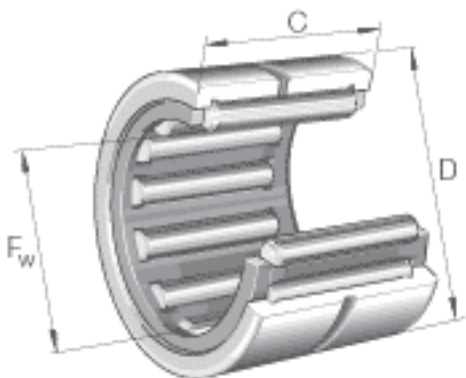

INA RNA49/22参数

尺寸	D	39	mm	-
	C	17	mm	-
	r_{min}	0.3	mm	-
重量	m	50.2	g	质量
尺寸	F_w	28	mm	-
基本额定载荷	C_r	26000	N	基本额定动载荷, 径向
	C_{0r}	29500	N	基本额定静载荷, 径向
疲劳极限载荷	C_{ur}	5300	N	疲劳极限载荷, 径向
极限转速	n_G	15300	r/min	极限转速
参考转速	n_B	8000	r/min	参考转速

INA RNA49/22图片