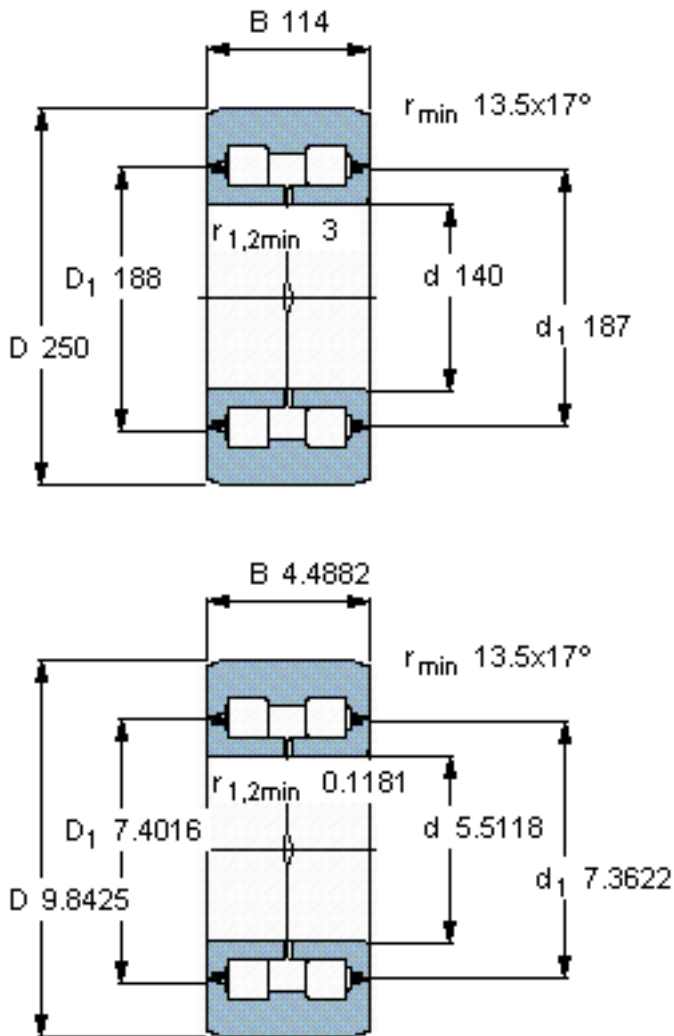

SKF 316977 C参数

主要尺寸	d	140	mm	-
	D	250	mm	-
	B	114	mm	-
基本额定载荷	C	512000	N	动载荷
	C_0	750000	N	静载荷
疲劳载荷极限	P_u	85000	N	-
最大径向载荷	F_R	275000	N	-
	F_{0r}	400000	N	-
重量	重量	25000	g	-
型号	型号	316977 C	-	-

SKF 316977 C图片