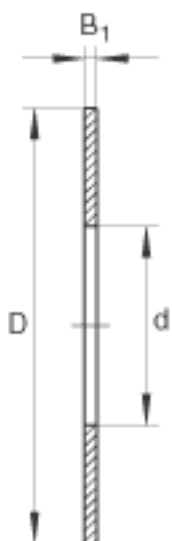

INA TWC411参数

尺寸	d	6.35	mm	-
	D	17.463	mm	-
	B <sub>1</sub>	2.337	mm	-
重量	m	4	g	质量
	m	0.008	lbs	质量

INA TWC411图片

参考资料:<http://www.sozhou.com/p/48187d71.html>