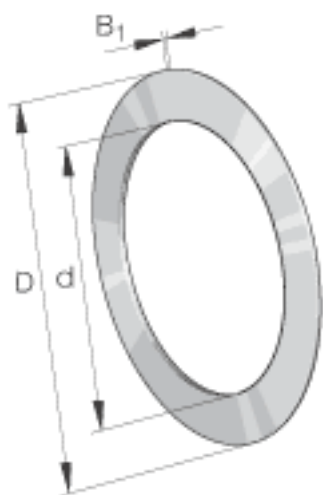

INA TWC411参数

尺寸	d	6.35	mm	-
	D	17.463	mm	-
	B <sub>1</sub>	2.337	mm	-
重量	m	4	g	质量
	m	0.008	lbs	质量

INA TWC411图片

参考资料:<http://www.sozhou.com/p/48187d71.html>