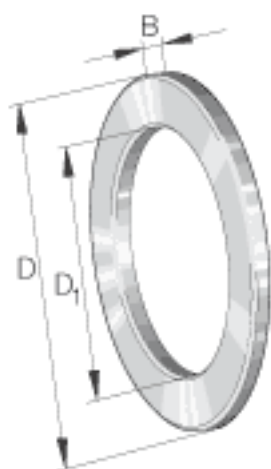

INA GS81118参数

尺寸	D_1	92	mm	-
	D	120	mm	-
	B	6.5	mm	-
	r_{min}	1	mm	-
重量	m	225	g	质量

INA GS81118图片

参考资料:<http://www.sozhou.com/p/48225838.html>