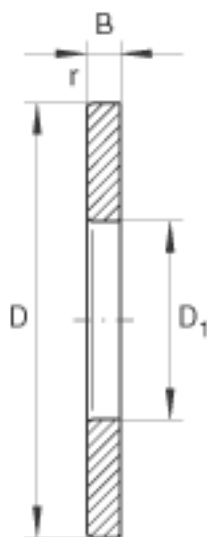

INA GS81118参数

尺寸	D_1	92	mm	-
	D	120	mm	-
	B	6.5	mm	-
	r_{min}	1	mm	-
重量	m	225	g	质量

INA GS81118图片

参考资料:<http://www.sozhou.com/p/48225838.html>