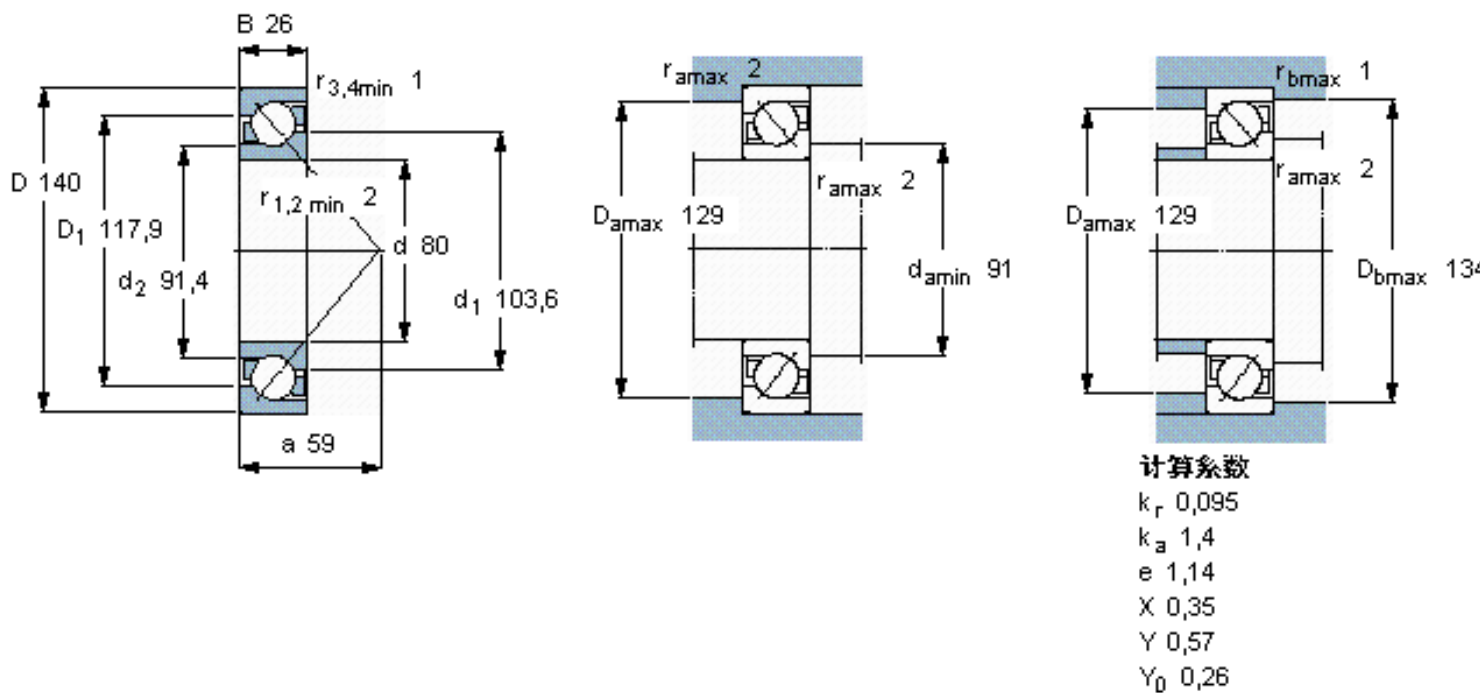

SKF 7216 BECBY参数

主要尺寸	d	80	mm	-
	D	140	mm	-
	B	26	mm	-
基本额定载荷	C	83200	N	动载荷
	C_0	73500	N	静载荷
疲劳载荷极限	P_u	3000	N	-
额定转速	参考转速	5300	r/min	-
	极限转速	5300	r/min	-
重量	重量	1580	g	-
型号	* SKF 探索者轴承	7216 BECBY	-	-

SKF 7216 BECBY图片

参考资料: <http://www.sozhou.com/p/483a560c.html>

计算系数

k_r 0,095

k_a 1,4

e 1,14

X 0,35

Y 0,57

Y_0 0,26