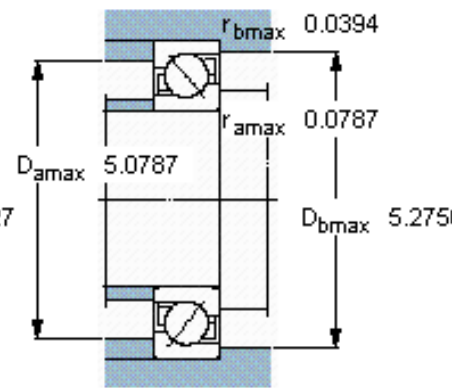

SKF 7216 BECBY参数

主要尺寸	d	80	mm	-
	D	140	mm	-
	B	26	mm	-
基本额定载荷	C	83200	N	动载荷
	C_0	73500	N	静载荷
疲劳载荷极限	P_u	3000	N	-
额定转速	参考转速	5300	r/min	-
	极限转速	5300	r/min	-
重量	重量	1580	g	-
型号	* SKF 探索者轴承	7216 BECBY	-	-

SKF 7216 BECBY图片

参考资料: <http://www.sozhou.com/p/483a560c.html>

计算系数

k_r 0,095

k_a 1,4

e 1,14

X 0,35

Y 0,57

Y_0 0,26