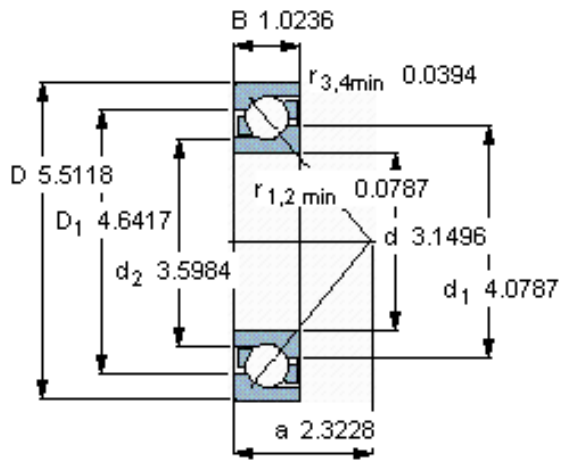

SKF 7216 BECBY参数

主要尺寸	d	80	mm	-
	D	140	mm	-
	B	26	mm	-
基本额定载荷	C	83200	N	动载荷
	C_0	73500	N	静载荷
疲劳载荷极限	P_u	3000	N	-
额定转速	参考转速	5300	r/min	-
	极限转速	5300	r/min	-
重量	重量	1580	g	-
型号	* SKF 探索者轴承	7216 BECBY	-	-

SKF 7216 BECBY图片

参考资料: <http://www.sozhou.com/p/483a560c.html>

计算系数

k_r 0,095

k_a 1,4

e 1,14

X 0,35

Y 0,57

Y_0 0,26