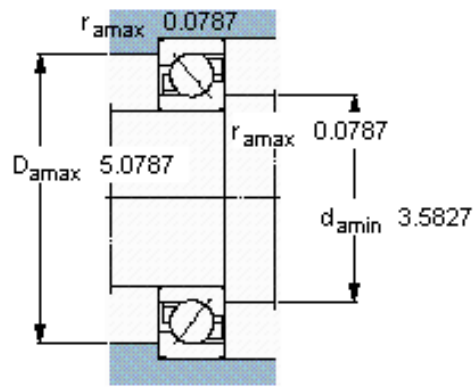

SKF 7216 BECBY参数

主要尺寸	d	80	mm	-
	D	140	mm	-
	B	26	mm	-
基本额定载荷	C	83200	N	动载荷
	C_0	73500	N	静载荷
疲劳载荷极限	P_u	3000	N	-
额定转速	参考转速	5300	r/min	-
	极限转速	5300	r/min	-
重量	重量	1580	g	-
型号	* SKF 探索者轴承	7216 BECBY	-	-

SKF 7216 BECBY图片

参考资料: <http://www.sozhou.com/p/483a560c.html>

计算系数

k_r 0,095

k_a 1,4

e 1,14

X 0,35

Y 0,57

Y_0 0,26