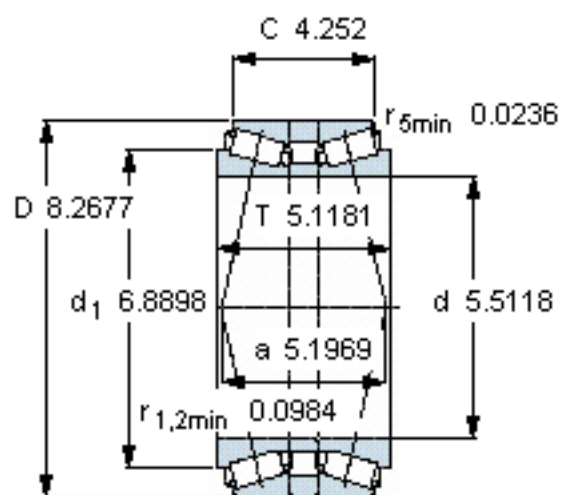

SKF 32028T130 X/QDB参数

主要尺寸	d	140	mm	-
	D	210	mm	-
	B	130	mm	-
基本额定载荷	C	561000	N	动载荷
	C_0	1160000	N	静载荷
疲劳载荷极限	P_u	116000	N	-
额定转速	参考转速	1700	r/min	-
	极限转速	2800	r/min	-
重量	重量	12700	g	-
型号	* SKF 探索者轴承	32028T130 X/QDB	-	-

SKF 32028T130 X/QDB图片

计算系数
e 0,46
 Y_1 1,5
 Y_2 2,2
 Y_0 1,4

参考资料:<http://www.sozhou.com/p/484bd962.html>

计算系数

e 0,46

Y_1 1,5

Y_2 2,2

Y_0 1,4