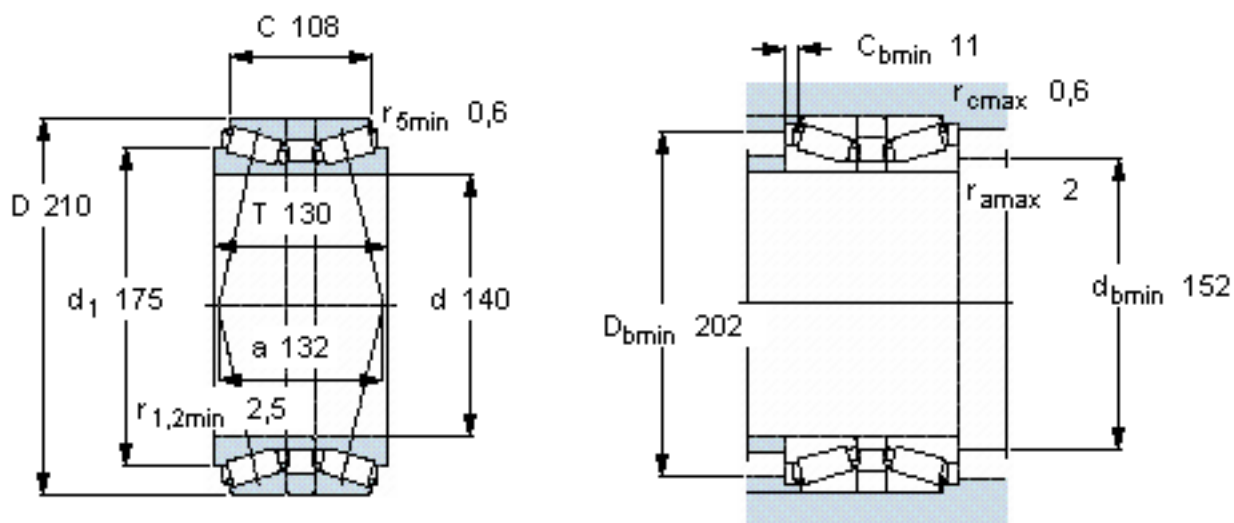

SKF 32028T130 X/QDB参数

主要尺寸	d	140	mm	-
	D	210	mm	-
	B	130	mm	-
基本额定载荷	C	561000	N	动载荷
	C_0	1160000	N	静载荷
疲劳载荷极限	P_u	116000	N	-
额定转速	参考转速	1700	r/min	-
	极限转速	2800	r/min	-
重量	重量	12700	g	-
型号	* SKF 探索者轴承	32028T130 X/QDB	-	-

SKF 32028T130 X/QDB图片

计算系数
e 0,46
 Y_1 1,5
 Y_2 2,2
 Y_0 1,4

参考资料:<http://www.sozhou.com/p/484bd962.html>

计算系数

e 0,46

Y_1 1,5

Y_2 2,2

Y_0 1,4