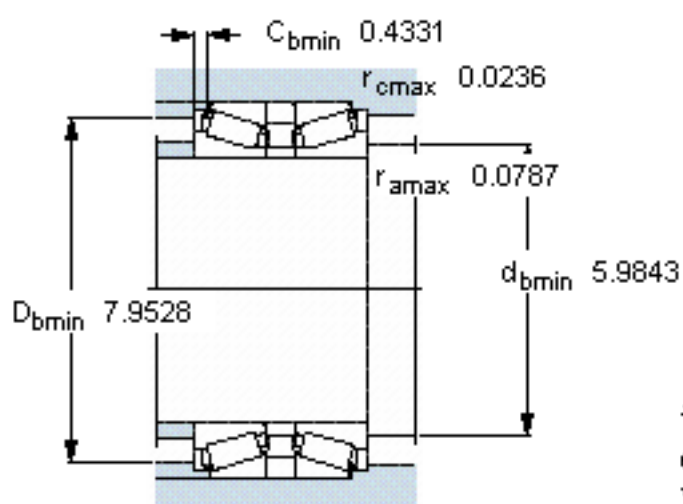

SKF 32028T130 X/QDB参数

主要尺寸	d	140	mm	-
	D	210	mm	-
	B	130	mm	-
基本额定载荷	C	561000	N	动载荷
	C_0	1160000	N	静载荷
疲劳载荷极限	P_u	116000	N	-
额定转速	参考转速	1700	r/min	-
	极限转速	2800	r/min	-
重量	重量	12700	g	-
型号	* SKF 探索者轴承	32028T130 X/QDB	-	-

SKF 32028T130 X/QDB图片

计算系数
e 0,46
 Y_1 1,5
 Y_2 2,2
 Y_0 1,4

参考资料:<http://www.sozhou.com/p/484bd962.html>

计算系数

e 0,46

Y_1 1,5

Y_2 2,2

Y_0 1,4