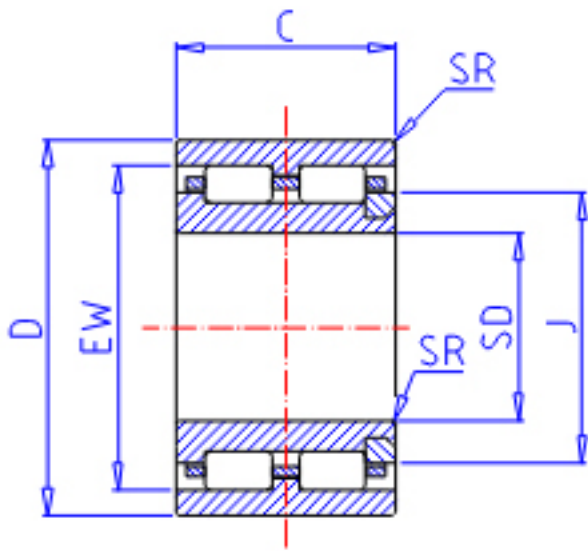

### IKO TRU 304830参数

轴径	STDRT	30	mm	轴径
型号	ORDER	TRU 304830		型号
重量	MASS	197.0	g	重量
主要尺寸	SD	30	mm	内径
	D	48	mm	外径
	C	30	mm	宽度
	SR	0.3	mm	(最小)
	J	35.0	mm	-
	EW	42.5	mm	内径
	基本额定载荷	CR	29400	N
COR		46600	N	静载荷

### IKO TRU 304830图片

NAU 49  
(SD  $\leq$  17)

NAU 49, TRU

参考资料:<http://www.sozhou.com/p/486393cb.html>