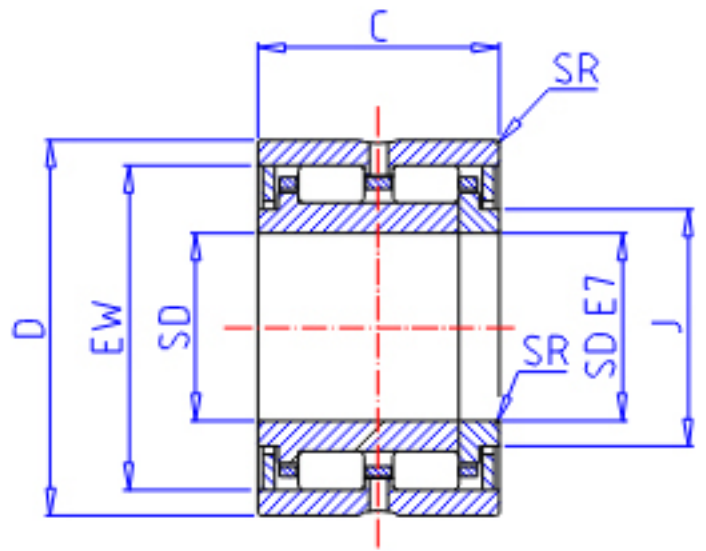

### IKO TRU 304830参数

轴径	STDRT	30	mm	轴径
型号	ORDER	TRU 304830		型号
重量	MASS	197.0	g	重量
主要尺寸	SD	30	mm	内径
	D	48	mm	外径
	C	30	mm	宽度
	SR	0.3	mm	(最小)
	J	35.0	mm	-
	EW	42.5	mm	内径
	基本额定载荷	CR	29400	N
COR		46600	N	静载荷

### IKO TRU 304830图片

NAU 49  
(SD  $\leq$  17)

NAU 49, TRU

参考资料:<http://www.sozhou.com/p/486393cb.html>