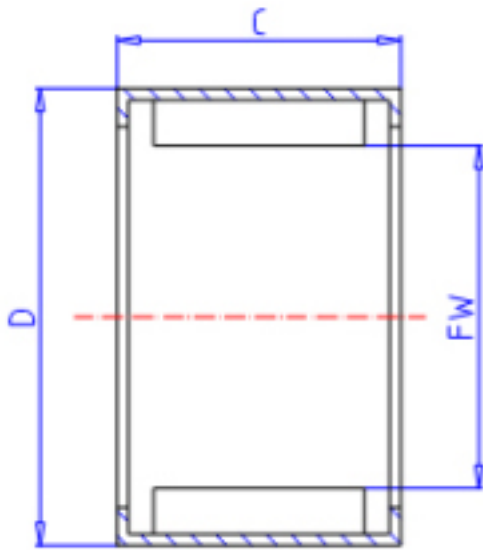

KOYO 14BTM2012参数

主要尺寸	FW	14.0	mm	内径
	C	12	mm	宽度
	D	20	mm	外径
型号	ORDER	14BTM2012		型号
基本额定载荷	CR	6100	N	动载荷
	C0	7200	N	静载荷
极限转速	NO	25000	1/min	油润滑

KOYO 14BTM2012图片

参考资料:<http://www.sozhou.com/p/48651347.html>