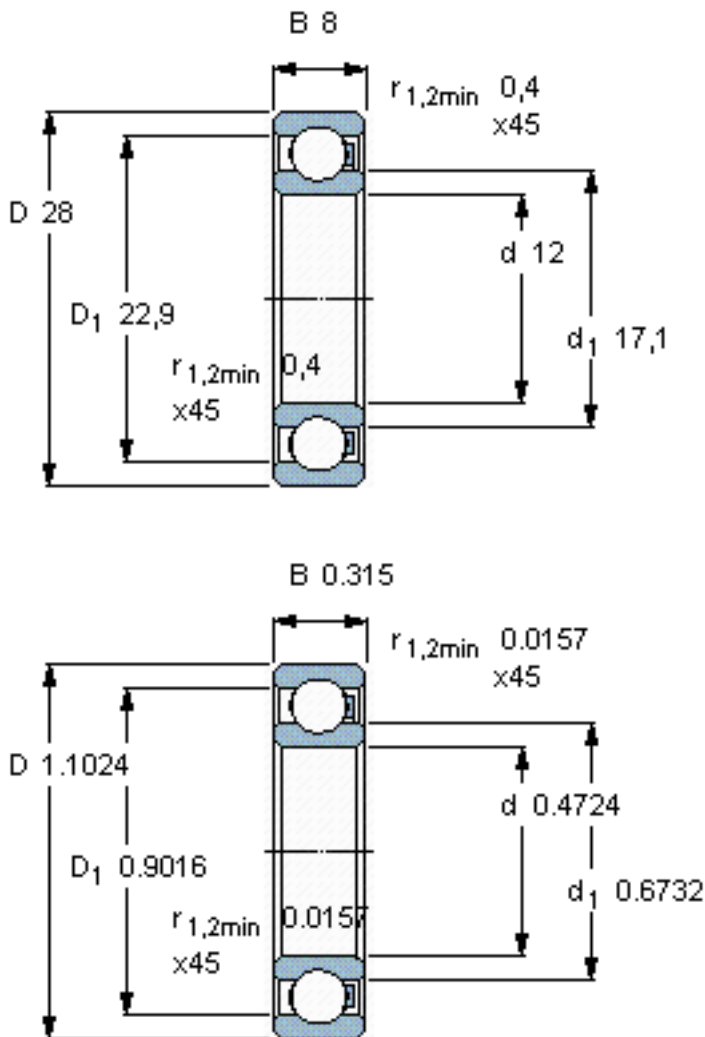

SKF 6001/HR22T2参数

主要尺寸	d	12	mm	-
	D	28	mm	-
	B	8	mm	-
承载能力	动态 ¹	110	N	-
	静止 ²	90	N	-
额定转速	最大 ³	1540	r/min	-
重量	重量	6	g	-
型号	型号	6001/HR22T2	-	-

SKF 6001/HR22T2图片

参考资料: <http://www.sozhou.com/p/487c35bf.html>