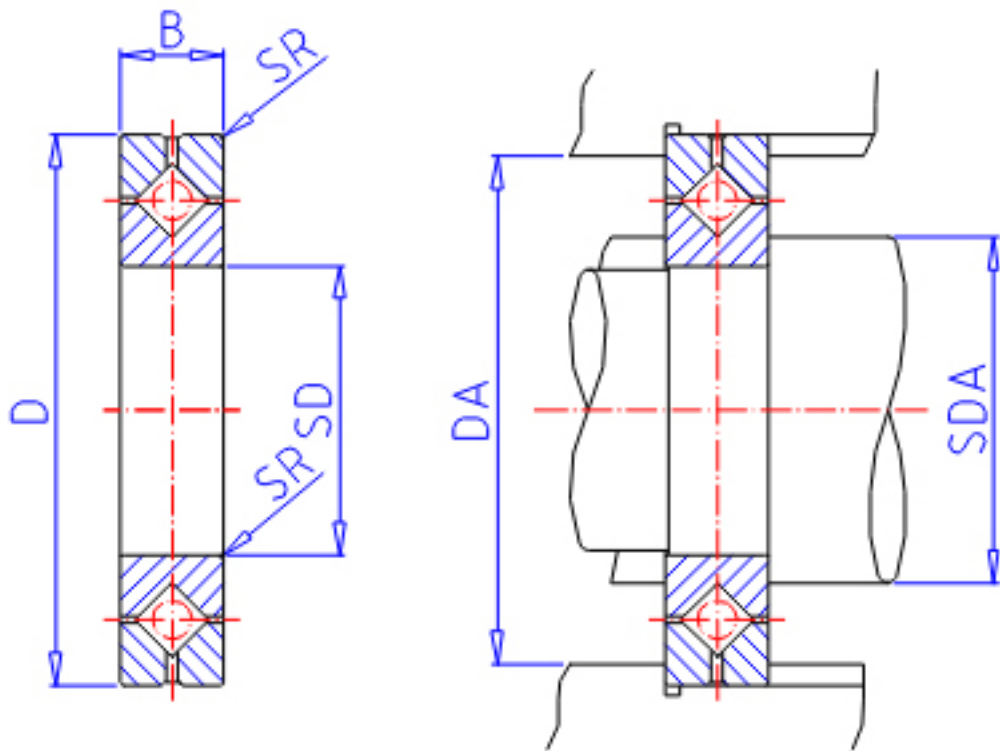

### IKO CRBH 5013A参数

轴径	STDRT	50	mm	轴径
型号	ORDER	CRBH 5013A		型号
重量	MASS	290	g	重量
主要尺寸	SD	50	mm	内径
	D	80	mm	外径
	B	13	mm	宽度
	SR	0.6	mm	(最小)
安装尺寸	SDA	56.0	mm	-
	DA	74.0	mm	-
基本额定载荷	CR	17300	N	动载荷
	COR	20900	N	静载荷

### IKO CRBH 5013A图片

参考资料:<http://www.sozhou.com/p/48f1d74e.html>