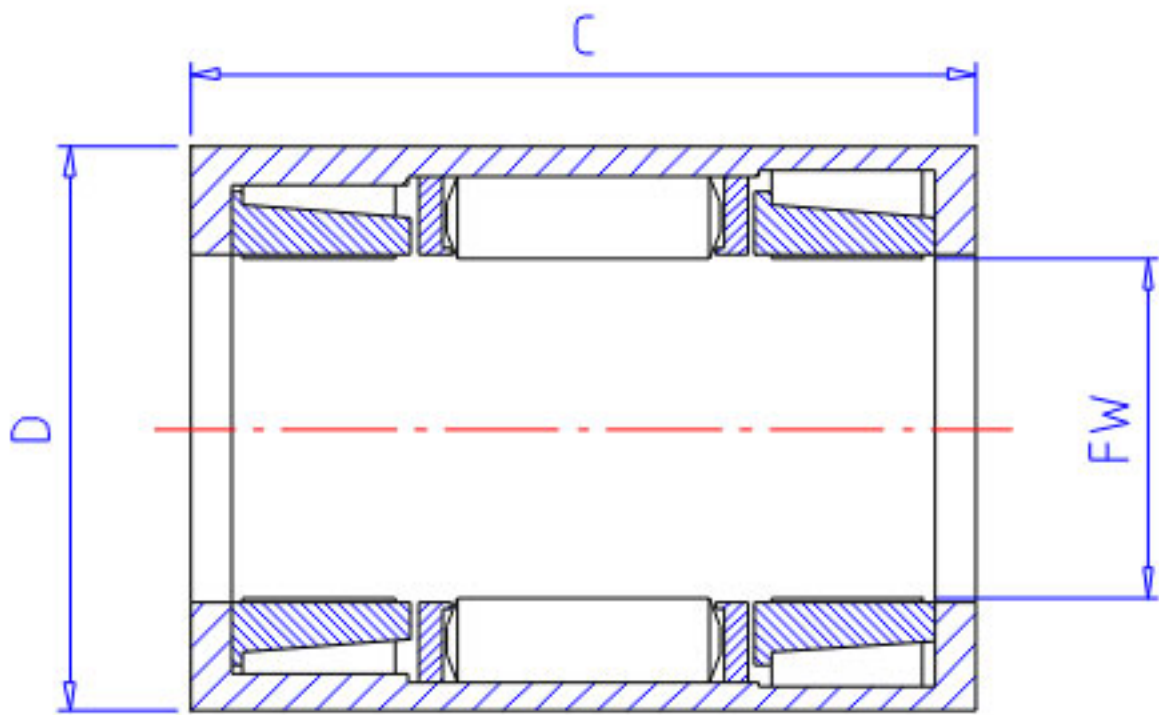

参考资料:<http://www.sozhou.com/p/491ea9b3.html>