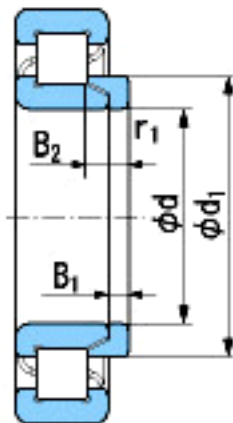

NACHI HJ2204E参数

外形尺寸	d	20	mm	内径
	d1(max)	29.8	mm	(最大)
	B1	3	mm	-
	B2	6.5	mm	-
	r1	0.6~1	mm	径向
	r1	0.6~2	mm	轴向
重量	Mass	11	g	重量
基本额定载荷	Cr	-	N	动载荷
	Cor	-	N	静载荷
极限速度	Grease	-	r/min	脂润滑
	Oil	-	r/min	油润滑

NACHI HJ2204E图片