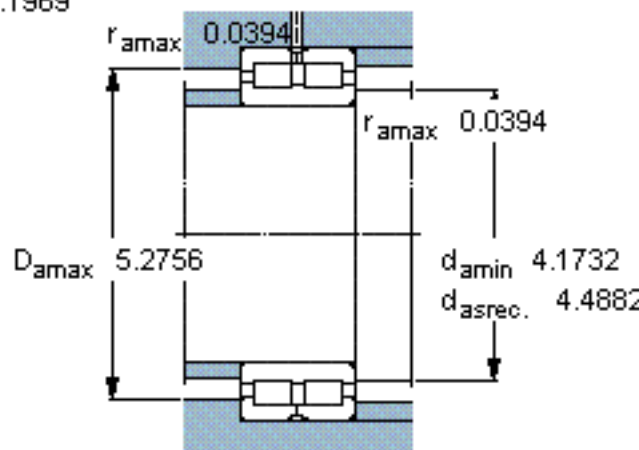

计算系数
 k_r 0,25