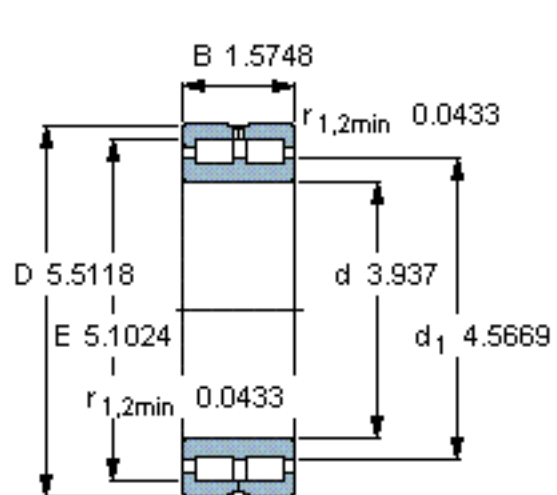

计算系数
 k_r 0,25