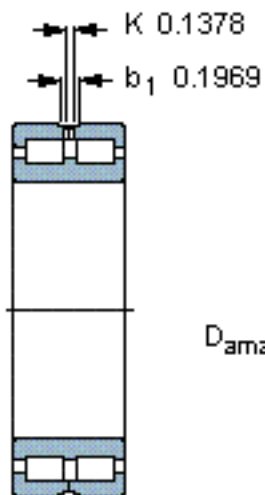

计算系数
 k_r 0,25