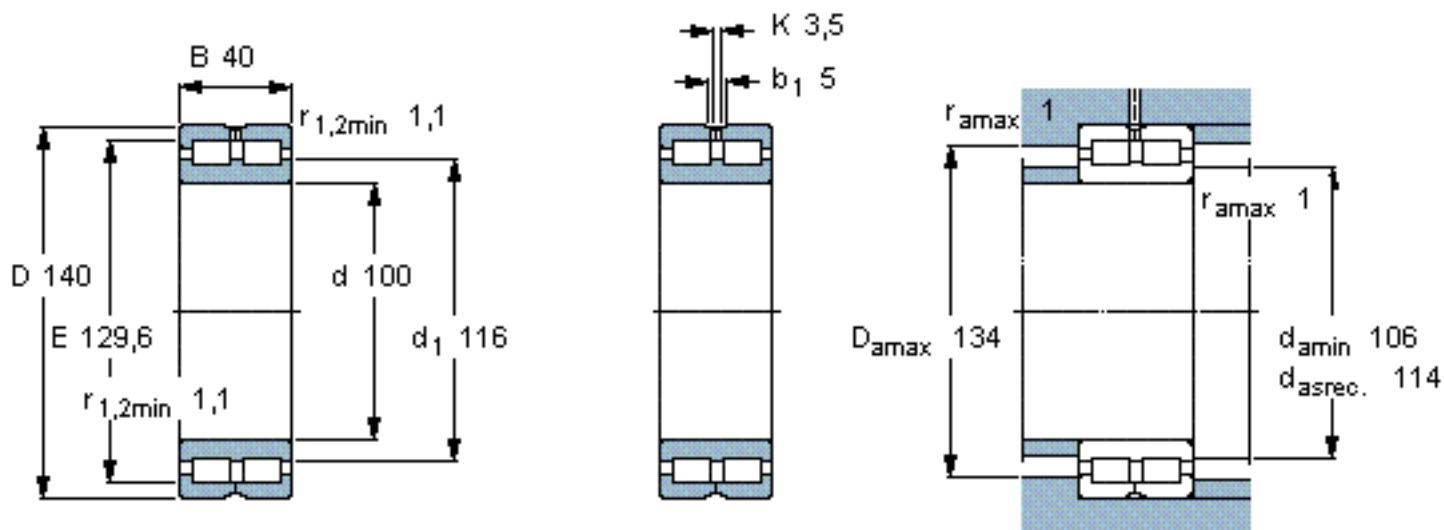

SKF NNC 4920 CV参数

主要尺寸	d	100	mm	-
	D	140	mm	-
	B	40	mm	-
基本额定载荷	C	209000	N	动载荷
	$C_0$	400000	N	静载荷
疲劳载荷极限	$P_u$	46500	N	-
额定转速	参考转速	2000	r/min	-
	极限转速	2600	r/min	-
重量	重量	1950	g	-
型号	型号	NNC 4920 CV	-	-

SKF NNC 4920 CV图片