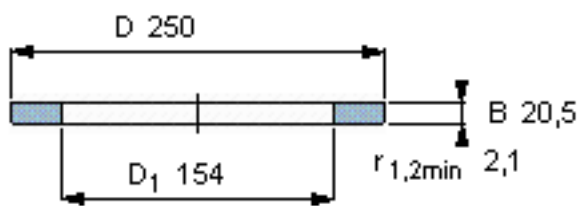

SKF GS 89330参数

尺寸	d	150	mm	-
	D	250	mm	-
	B	20.5	mm	-
	d ₁	-	mm	-
	D ₁	154	mm	-
	r ₁ 、r _{1.2}	2.1	mm	-
重量	重量	5020	g	-
型号	型号	GS 89330	-	-

SKF GS 89330图片

轴承座垫圈

轴承座垫圈

参考资料:<http://www.sozhou.com/p/4965af43.html>