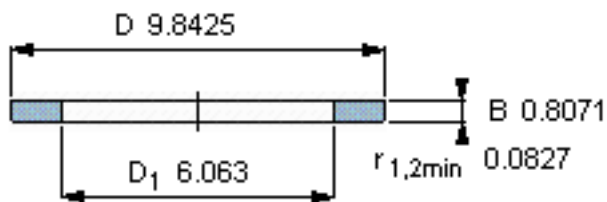

SKF GS 89330参数

尺寸	d	150	mm	-
	D	250	mm	-
	B	20.5	mm	-
	d ₁	-	mm	-
	D ₁	154	mm	-
	r ₁ 、r _{1.2}	2.1	mm	-
重量	重量	5020	g	-
型号	型号	GS 89330	-	-

SKF GS 89330图片

轴承座垫圈

轴承座垫圈

参考资料:<http://www.sozhou.com/p/4965af43.html>