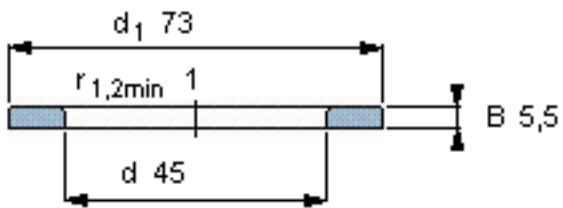

SKF WS 81209参数

尺寸	d	45	mm	-
	D	-	mm	-
	B	5.5	mm	-
	$d_1$	73	mm	-
	$D_1$	-	mm	-
	$r_1, r_{1.2}$	1	mm	-
重量	重量	110	g	-
型号	型号	WS 81209	-	-

SKF WS 81209图片

轴垫圈

轴垫圈

参考资料:<http://www.sozhou.com/p/496c142b.html>