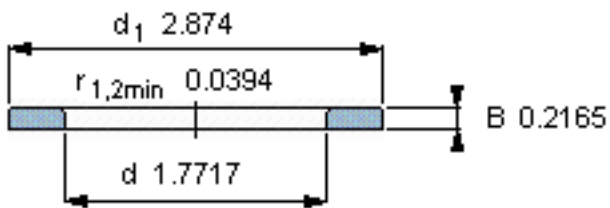

SKF WS 81209参数

尺寸	d	45	mm	-
	D	-	mm	-
	B	5.5	mm	-
	$d_1$	73	mm	-
	$D_1$	-	mm	-
	$r_1, r_{1.2}$	1	mm	-
重量	重量	110	g	-
型号	型号	WS 81209	-	-

SKF WS 81209图片

轴垫圈

轴垫圈

参考资料:<http://www.sozhou.com/p/496c142b.html>