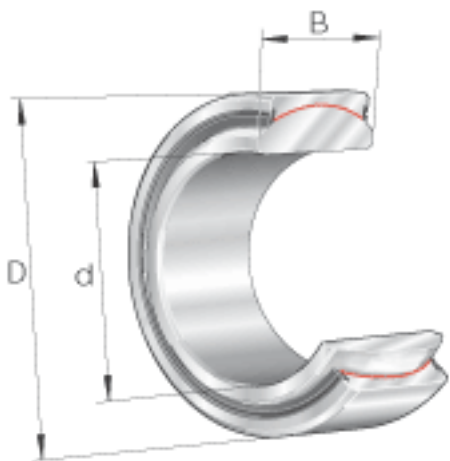

INA GE280-UK-2RS参数

尺寸	d	280	mm	公差: 0 / -0,035
	D	400	mm	公差: 0 / -0,04
	B	155	mm	公差: 0 / -0,35
说明		0 - 0.125	mm	径向内部游隙
尺寸	C	120	mm	公差: 0 / -0,8
	$D_{a \min}$	342	mm	-
	$d_{a \max}$	313.8	mm	-
	d_K	350	mm	-
	$r_{1s \min}$	1.1	mm	倒角尺寸
	$r_{2s \min}$	1.1	mm	倒角尺寸
接触角	α	6		-
重量	m	64700	g	质量
基本额定载荷	C_r	10050000	N	基本额定动载荷, 径向
	C_{0r}	16750000	N	基本额定静载荷, 径向

INA GE280-UK-2RS图片

参考资料:<http://www.sozhou.com/p/499e8731.html>