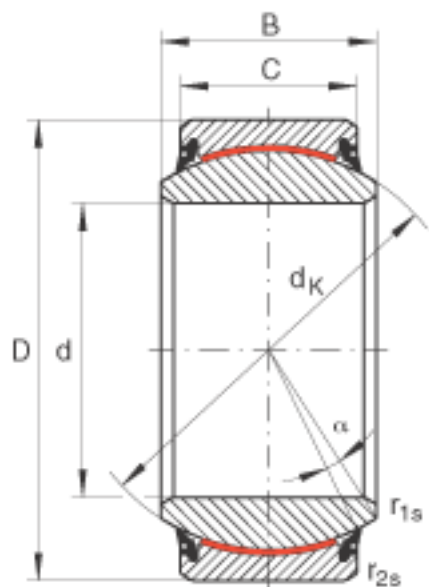

INA GE280-UK-2RS参数

尺寸	d	280	mm	公差: 0 / -0,035
	D	400	mm	公差: 0 / -0,04
	B	155	mm	公差: 0 / -0,35
说明		0 - 0.125	mm	径向内部游隙
尺寸	C	120	mm	公差: 0 / -0,8
	$D_{a \min}$	342	mm	-
	$d_{a \max}$	313.8	mm	-
	d_K	350	mm	-
	$r_{1s \min}$	1.1	mm	倒角尺寸
	$r_{2s \min}$	1.1	mm	倒角尺寸
接触角	α	6		-
重量	m	64700	g	质量
基本额定载荷	C_r	10050000	N	基本额定动载荷, 径向
	C_{0r}	16750000	N	基本额定静载荷, 径向

INA GE280-UK-2RS图片

参考资料:<http://www.sozhou.com/p/499e8731.html>