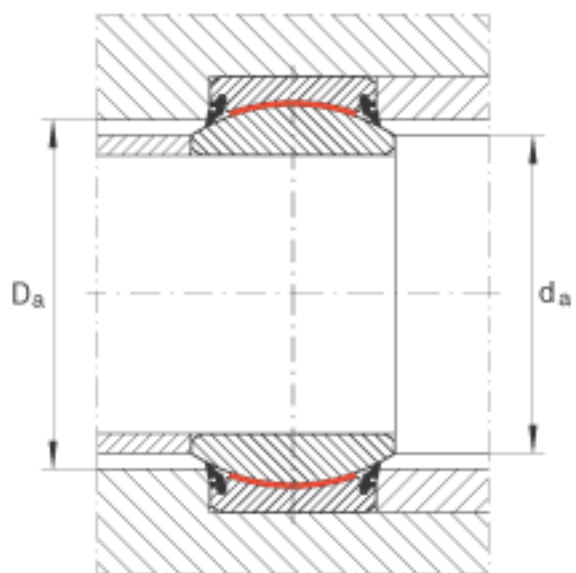

INA GE280-UK-2RS参数

尺寸	d	280	mm	公差: 0 / -0,035
	D	400	mm	公差: 0 / -0,04
	B	155	mm	公差: 0 / -0,35
说明		0 - 0.125	mm	径向内部游隙
尺寸	C	120	mm	公差: 0 / -0,8
	$D_{a \min}$	342	mm	-
	$d_{a \max}$	313.8	mm	-
	d_K	350	mm	-
	$r_{1s \min}$	1.1	mm	倒角尺寸
	$r_{2s \min}$	1.1	mm	倒角尺寸
接触角	α	6		-
重量	m	64700	g	质量
基本额定载荷	C_r	10050000	N	基本额定动载荷, 径向
	C_{0r}	16750000	N	基本额定静载荷, 径向

INA GE280-UK-2RS图片

参考资料:<http://www.sozhou.com/p/499e8731.html>