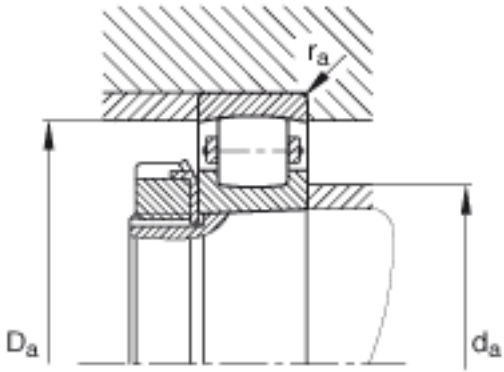

参考资料:<http://www.sozhou.com/p/49c01221.html>