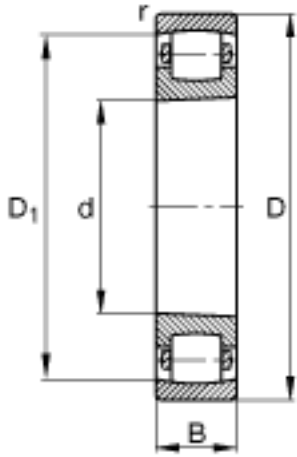

FAG 20216-K-TVP-C3参数

尺寸	d	80	mm	-
	D	140	mm	-
	B	26	mm	-
	D_1	124.5	mm	-
	$D_{a \max}$	129	mm	-
基本额定载荷	C_{ur}	15300	N	疲劳极限载荷, 径向
尺寸	$d_{a \min}$	91	mm	-
	$r_{a \max}$	2	mm	-
	r_{\min}	2	mm	-
重量	m	1560	g	质量
基本额定载荷	C_r	125000	N	基本额定动载荷, 径向
	C_{0r}	163000	N	基本额定静载荷, 径向
极限转速	n_G	5200	r/min	极限转速

FAG 20216-K-TVP-C3图片

参考资料:<http://www.sozhou.com/p/49c01221.html>