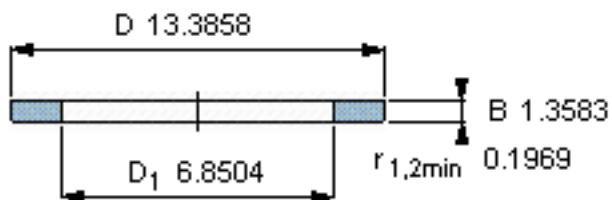

SKF GS 89434参数

尺寸	d	170	mm	-
	D	340	mm	-
	B	34.5	mm	-
	d ₁	-	mm	-
	D ₁	174	mm	-
	r ₁ 、r _{1.2}	5	mm	-
重量	重量	18300	g	-
型号	型号	GS 89434	-	-

SKF GS 89434图片

轴承座垫圈

轴承座垫圈

参考资料:<http://www.sozhou.com/p/49d07975.html>