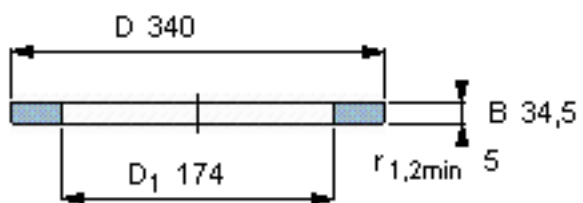

SKF GS 89434参数

尺寸	d	170	mm	-
	D	340	mm	-
	B	34.5	mm	-
	d ₁	-	mm	-
	D ₁	174	mm	-
	r ₁ 、r _{1.2}	5	mm	-
重量	重量	18300	g	-
型号	型号	GS 89434	-	-

SKF GS 89434图片

轴承座垫圈

轴承座垫圈

参考资料:<http://www.sozhou.com/p/49d07975.html>