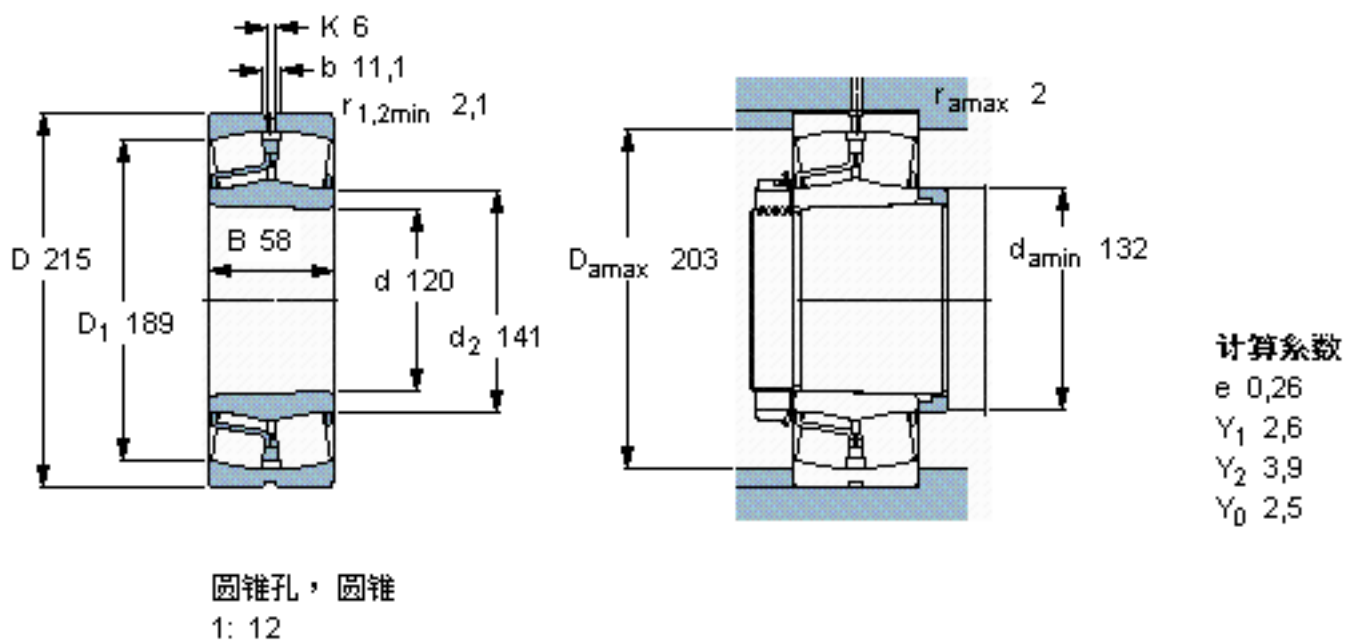

SKF 22224 EK *参数

主要尺寸	d	120	mm	-
	D	215	mm	-
	B	58	mm	-
基本额定载荷	C	630000	N	动载荷
	C_0	765000	N	静载荷
疲劳载荷极限	P_u	73500	N	-
额定转速	参考转速	2800	r/min	-
	极限转速	3800	r/min	-
重量	重量	8500	g	-
型号	* SKF 探索者轴承	22224 EK *	-	-

SKF 22224 EK *图片

参考资料: <http://www.sozhou.com/p/49e7c282.html>

圆锥孔，圆锥
 1: 12