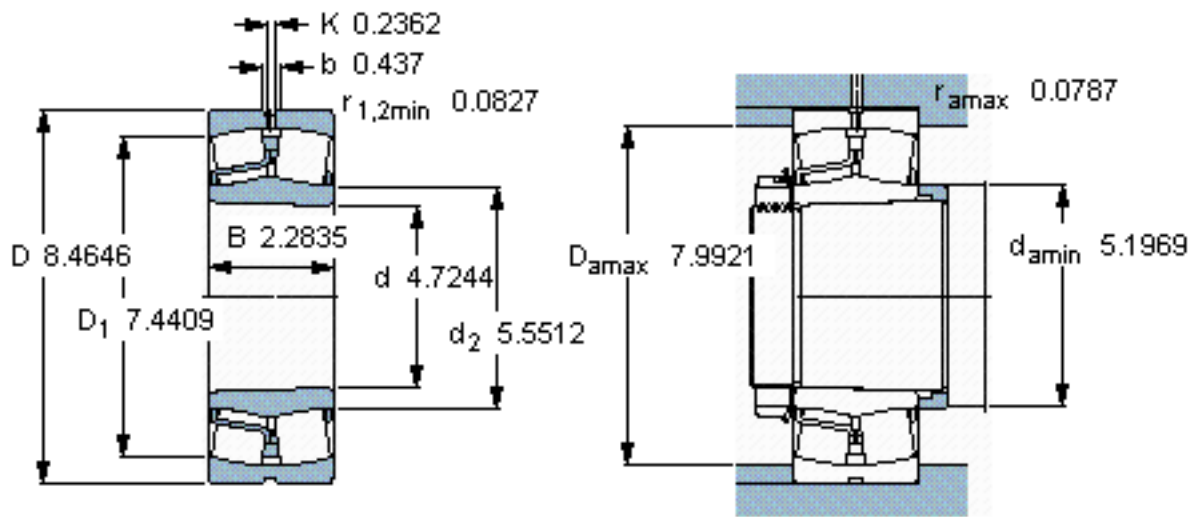

SKF 22224 EK *参数

主要尺寸	d	120	mm	-
	D	215	mm	-
	B	58	mm	-
基本额定载荷	C	630000	N	动载荷
	C_0	765000	N	静载荷
疲劳载荷极限	P_u	73500	N	-
额定转速	参考转速	2800	r/min	-
	极限转速	3800	r/min	-
重量	重量	8500	g	-
型号	* SKF 探索者轴承	22224 EK *	-	-

SKF 22224 EK *图片

参考资料: <http://www.sozhou.com/p/49e7c282.html>

圆锥孔，圆锥
 1: 12