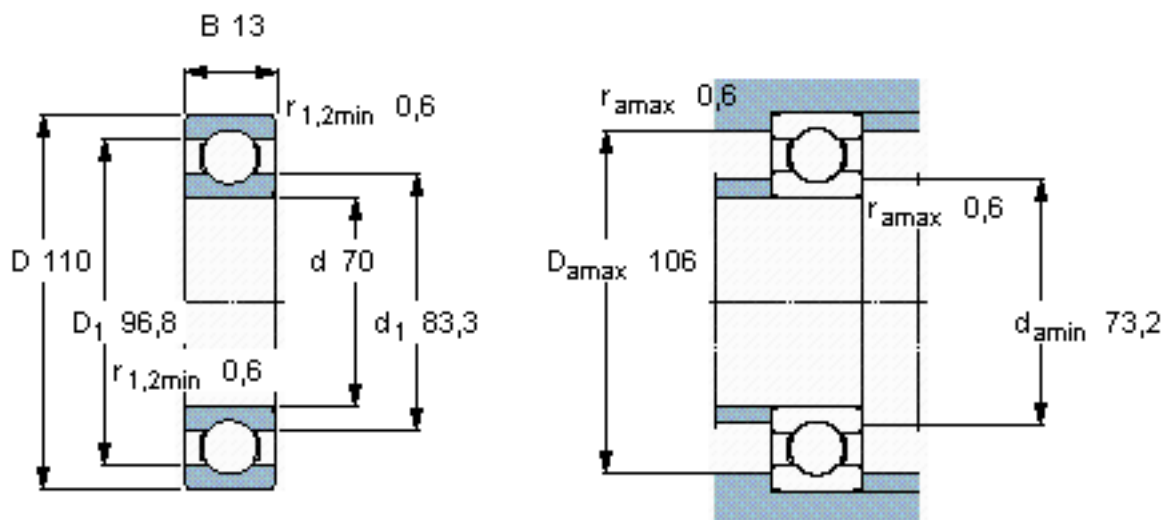

SKF 16014/W64 *参数

主要尺寸	d	70	mm	-
	D	110	mm	-
	B	13	mm	-
基本额定载荷	C	29100	N	动载荷
	C_0	25000	N	静载荷
疲劳载荷极限	P_u	1060	N	-
极限转速	极限转速	3300	r/min	-
重量	重量	430	g	-
型号	* SKF 探索者轴承	16014/W64 *	-	-

SKF 16014/W64 *图片

计算系数