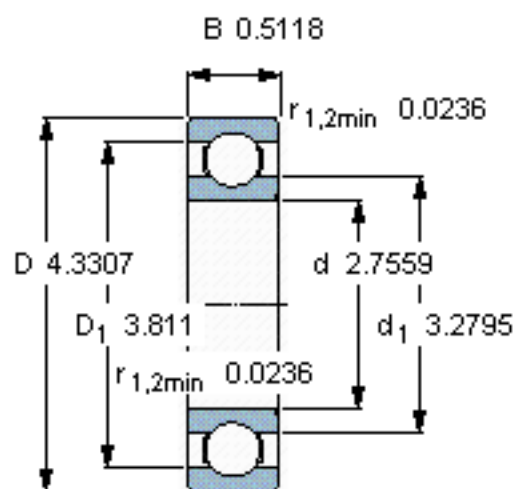

计算系数

k_r 0,02

f_0 16