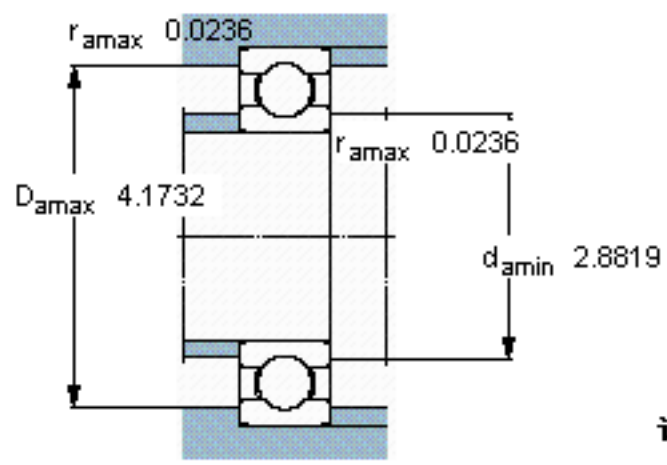

计算系数

k_r 0,02

f_0 16