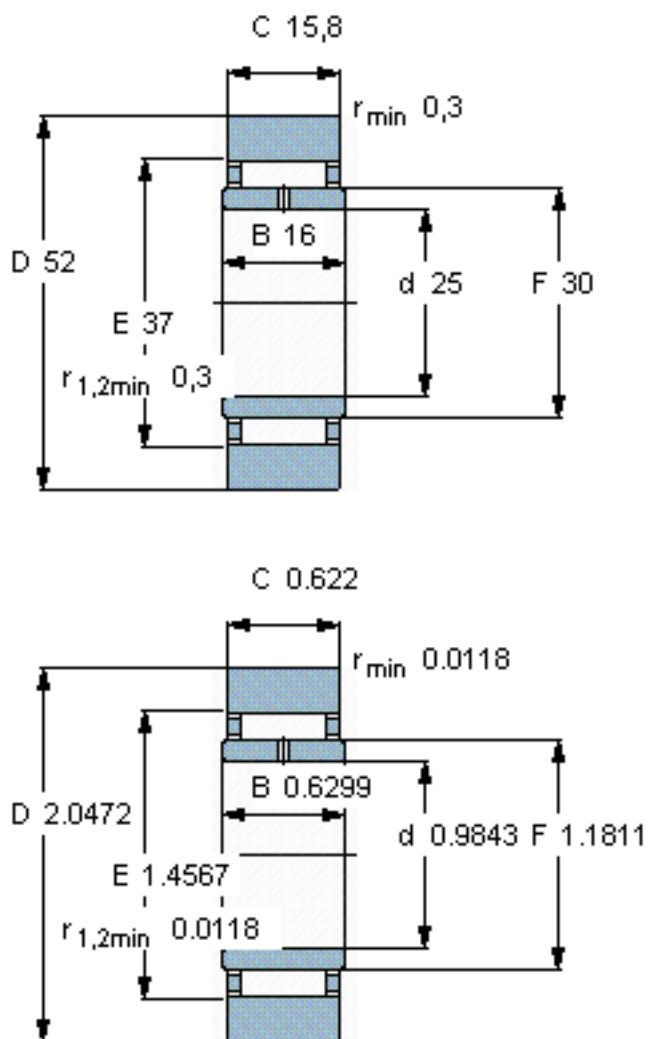

SKF ST0 25参数

主要尺寸	D	52	mm	-
	d	25	mm	-
	C	15.8	mm	-
基本额定载荷	C	16500	N	动载荷
	C_0	22800	N	静载荷
疲劳载荷极限	P_u	2700	N	-
最大径向载荷	F_r	18000	N	-
	F_{0r}	26000	N	-
极限转速	极限转速	3400	r/min	-
重量	重量	180	g	-
型号	型号	ST0 25	-	-

SKF ST0 25图片

参考资料:<http://www.sozhou.com/p/4aa3c51e.html>