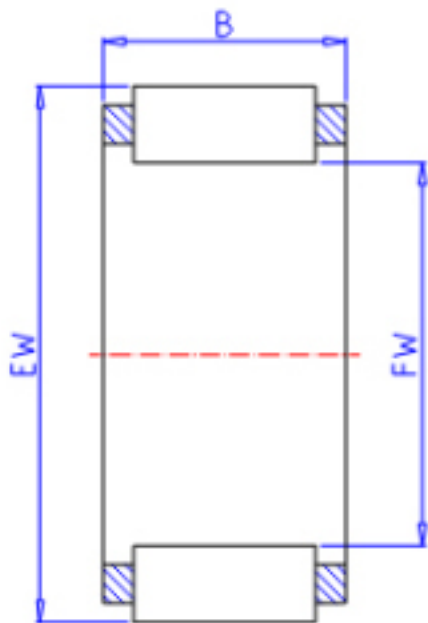

KOYO R26/17参数

主要尺寸	FW	26.00	mm	内径
	EW	30.00	mm	外径
	B	17.0	mm	宽度
型号	ORDER	R26/17		型号
基本额定载荷	C	14400	N	动载荷
	C0	24900	N	静载荷
极限转速	NO	18000	1/min	油润滑

KOYO R26/17图片

参考资料:<http://www.sozhou.com/p/4ac8461e.html>