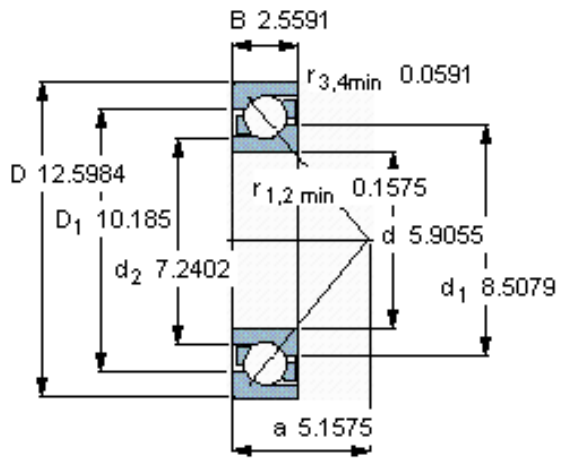

SKF 7330 BCBM参数

主要尺寸	d	150	mm	-
	D	320	mm	-
	B	65	mm	-
基本额定载荷	C	332000	N	动载荷
	C_0	390000	N	静载荷
疲劳载荷极限	P_u	10800	N	-
额定转速	参考转速	2400	r/min	-
	极限转速	2400	r/min	-
重量	重量	25000	g	-
型号	* SKF 探索者轴承	7330 BCBM	-	-

SKF 7330 BCBM图片

参考资料:<http://www.sozhou.com/p/4b002e1c.html>

计算系数

k_r 0,09

k_a 1,4

e 1,14

X 0,35

Y 0,57