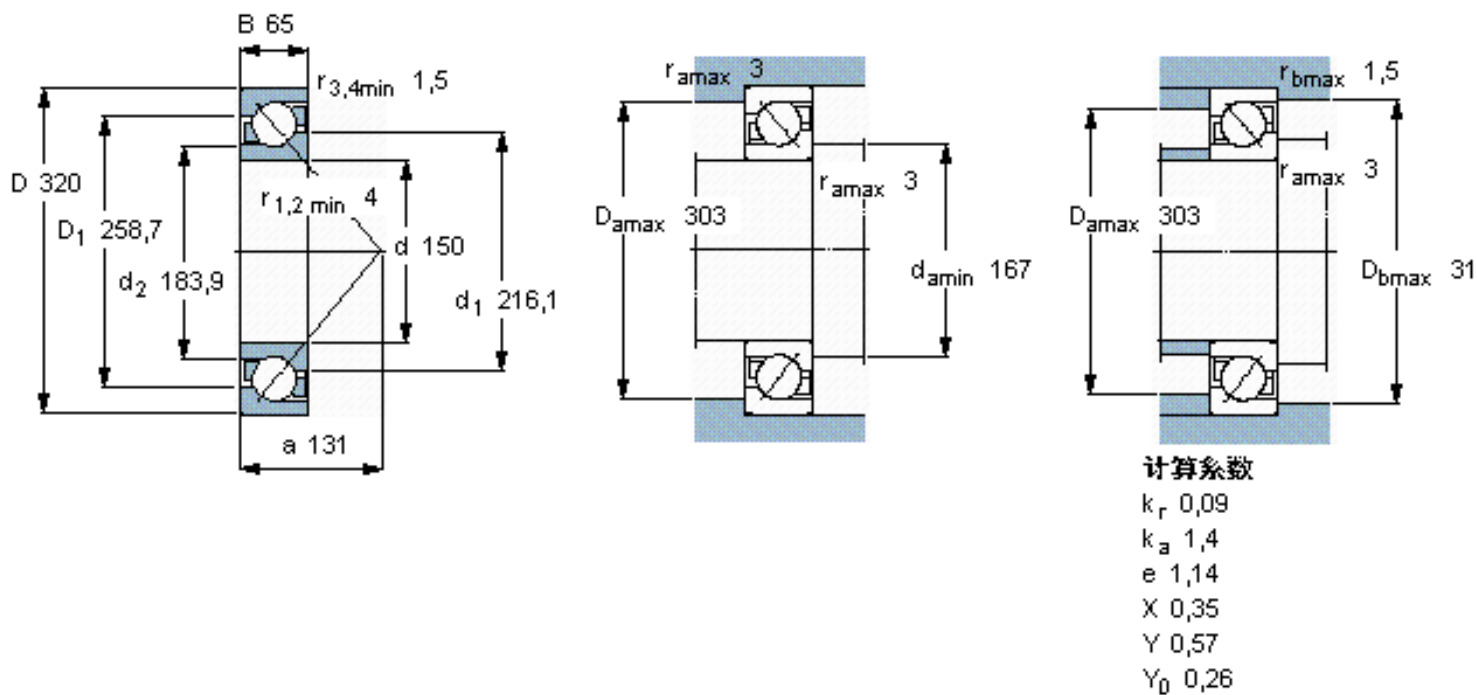

SKF 7330 BCBM参数

主要尺寸	d	150	mm	-
	D	320	mm	-
	B	65	mm	-
基本额定载荷	C	332000	N	动载荷
	C_0	390000	N	静载荷
疲劳载荷极限	P_u	10800	N	-
额定转速	参考转速	2400	r/min	-
	极限转速	2400	r/min	-
重量	重量	25000	g	-
型号	* SKF 探索者轴承	7330 BCBM	-	-

SKF 7330 BCBM图片

参考资料:<http://www.sozhou.com/p/4b002e1c.html>

计算系数

k_r 0,09

k_a 1,4

e 1,14

X 0,35

Y 0,57