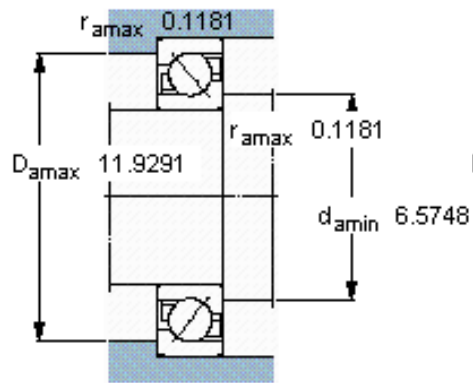

SKF 7330 BCBM参数

主要尺寸	d	150	mm	-
	D	320	mm	-
	B	65	mm	-
基本额定载荷	C	332000	N	动载荷
	C_0	390000	N	静载荷
疲劳载荷极限	P_u	10800	N	-
额定转速	参考转速	2400	r/min	-
	极限转速	2400	r/min	-
重量	重量	25000	g	-
型号	* SKF 探索者轴承	7330 BCBM	-	-

SKF 7330 BCBM图片

参考资料:<http://www.sozhou.com/p/4b002e1c.html>

计算系数

k_r 0,09

k_a 1,4

e 1,14

X 0,35

Y 0,57