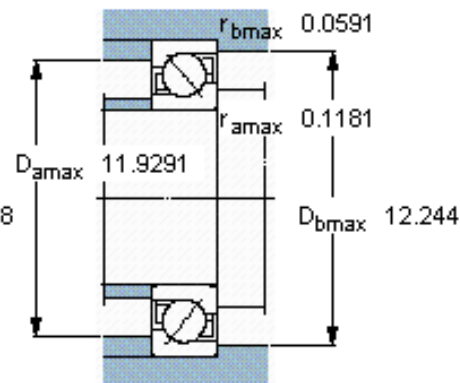

SKF 7330 BCBM参数

主要尺寸	d	150	mm	-
	D	320	mm	-
	B	65	mm	-
基本额定载荷	C	332000	N	动载荷
	C_0	390000	N	静载荷
疲劳载荷极限	P_u	10800	N	-
额定转速	参考转速	2400	r/min	-
	极限转速	2400	r/min	-
重量	重量	25000	g	-
型号	* SKF 探索者轴承	7330 BCBM	-	-

SKF 7330 BCBM图片

参考资料:<http://www.sozhou.com/p/4b002e1c.html>

计算系数

k_r 0,09

k_a 1,4

e 1,14

X 0,35

Y 0,57