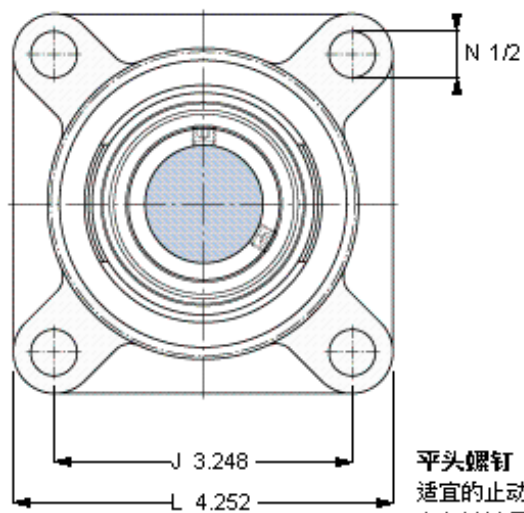

SKF FY 1.3/16 TF/VA201参数

主要尺寸	d	30.163	mm	-
	A ₁	32.5	mm	-
	J	82.5	mm	-
	L	108	mm	-
	T	42.2	mm	-
基本额定载荷	C ₀	11200	N	静载荷
重量	重量	1100	g	-
型号	轴承单元	FY 1.3/16 TF/VA201	-	-
	轴承座	FY 506 U/VA228	-	-
	轴承	YAR 206-2FW/VA201	-	-

SKF FY 1.3/16 TF/VA201图片

参考资料: <http://www.sozhou.com/p/4b66b36e.html>

平头螺钉
 适宜的止动环 [Nm]
 六角键销尺寸 [mm]

M 6×0.7
 4
 3