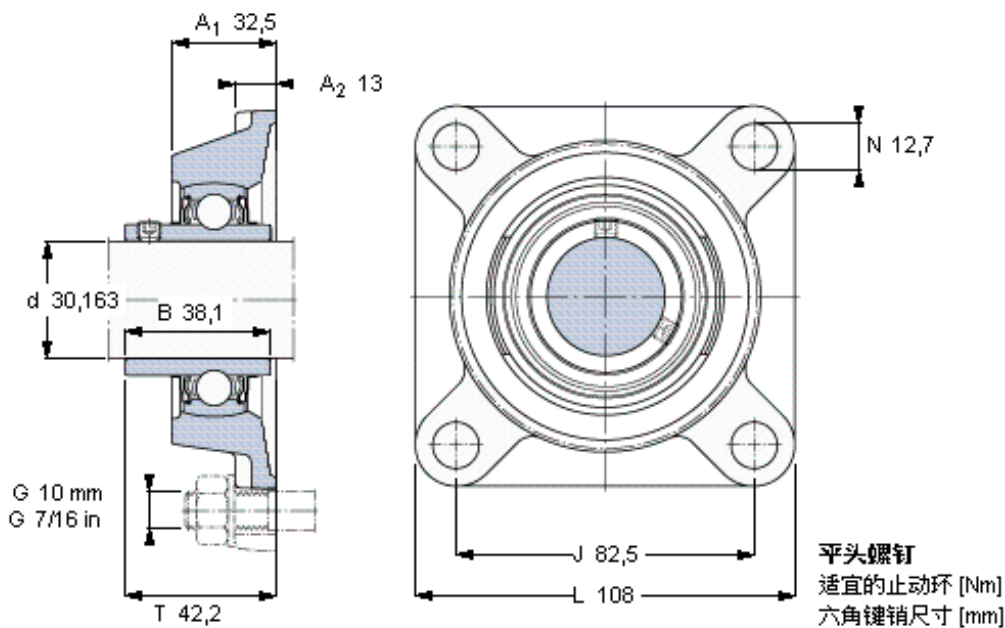

SKF FY 1.3/16 TF/VA201参数

主要尺寸	d	30.163	mm	-
	A ₁	32.5	mm	-
	J	82.5	mm	-
	L	108	mm	-
	T	42.2	mm	-
基本额定载荷	C ₀	11200	N	静载荷
重量	重量	1100	g	-
型号	轴承单元	FY 1.3/16 TF/VA201	-	-
	轴承座	FY 506 U/VA228	-	-
	轴承	YAR 206-2FW/VA201	-	-

SKF FY 1.3/16 TF/VA201图片

参考资料: <http://www.sozhou.com/p/4b66b36e.html>

平头螺钉
 适宜的止动环 [Nm]
 六角键销尺寸 [mm]

M 6×0.7
 4
 3