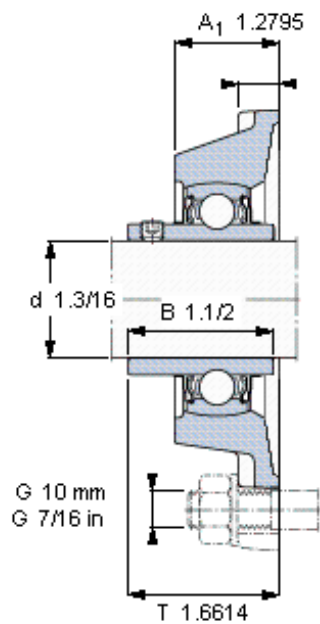

SKF FY 1.3/16 TF/VA201参数

主要尺寸	d	30.163	mm	-
	A ₁	32.5	mm	-
	J	82.5	mm	-
	L	108	mm	-
	T	42.2	mm	-
基本额定载荷	C ₀	11200	N	静载荷
重量	重量	1100	g	-
型号	轴承单元	FY 1.3/16 TF/VA201	-	-
	轴承座	FY 506 U/VA228	-	-
	轴承	YAR 206-2FW/VA201	-	-

SKF FY 1.3/16 TF/VA201图片

参考资料: <http://www.sozhou.com/p/4b66b36e.html>

平头螺钉
 适宜的止动环 [Nm]
 六角键销尺寸 [mm]

M 6×0.7
 4
 3