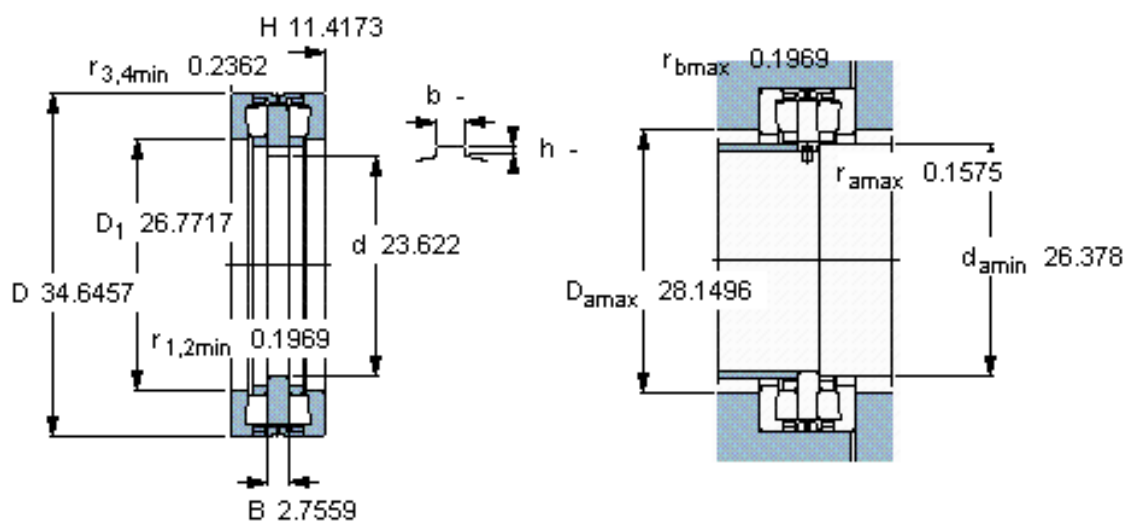

SKF BFDB 350824 B/HA1参数

主要尺寸	d	600	mm	-
	D	880	mm	-
	H	290	mm	-
基本额定载荷	C	4730000	N	动载荷
	$C_0$	21200000	N	静载荷
疲劳载荷极限	$P_u$	1270000	N	-
重量	重量	550000	g	-
型号	型号	BFDB 350824 B/HA1	-	-

SKF BFDB 350824 B/HA1图片

对比负荷额定值 [kN]  
轴向 [kN]  $C_{Fa}$  1700

对比负荷额定值 [kN]  
轴向 [kN]  $C_{Fa}$  1700