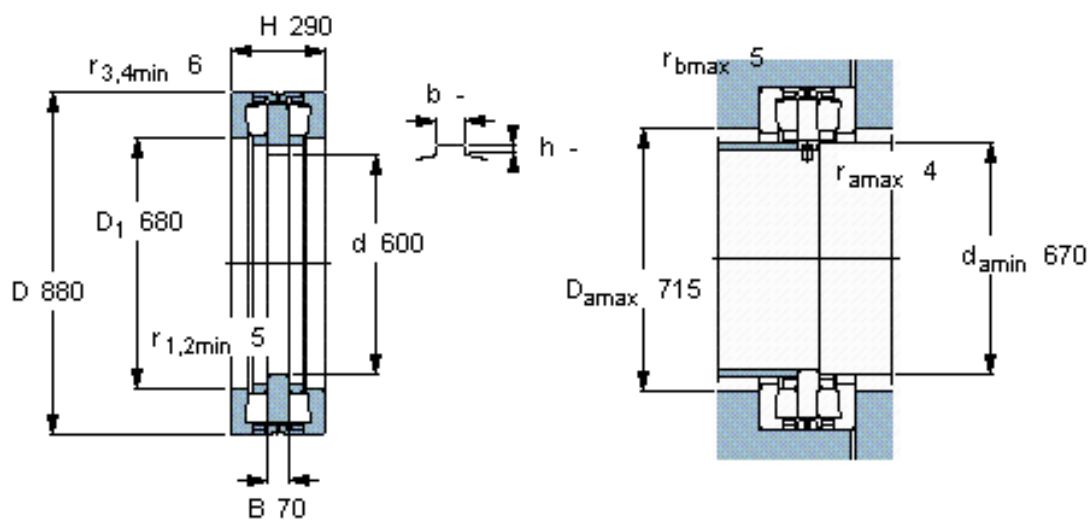

SKF BFDB 350824 B/HA1参数

主要尺寸	d	600	mm	-
	D	880	mm	-
	H	290	mm	-
基本额定载荷	C	4730000	N	动载荷
	$C_0$	21200000	N	静载荷
疲劳载荷极限	$P_u$	1270000	N	-
重量	重量	550000	g	-
型号	型号	BFDB 350824 B/HA1	-	-

SKF BFDB 350824 B/HA1图片