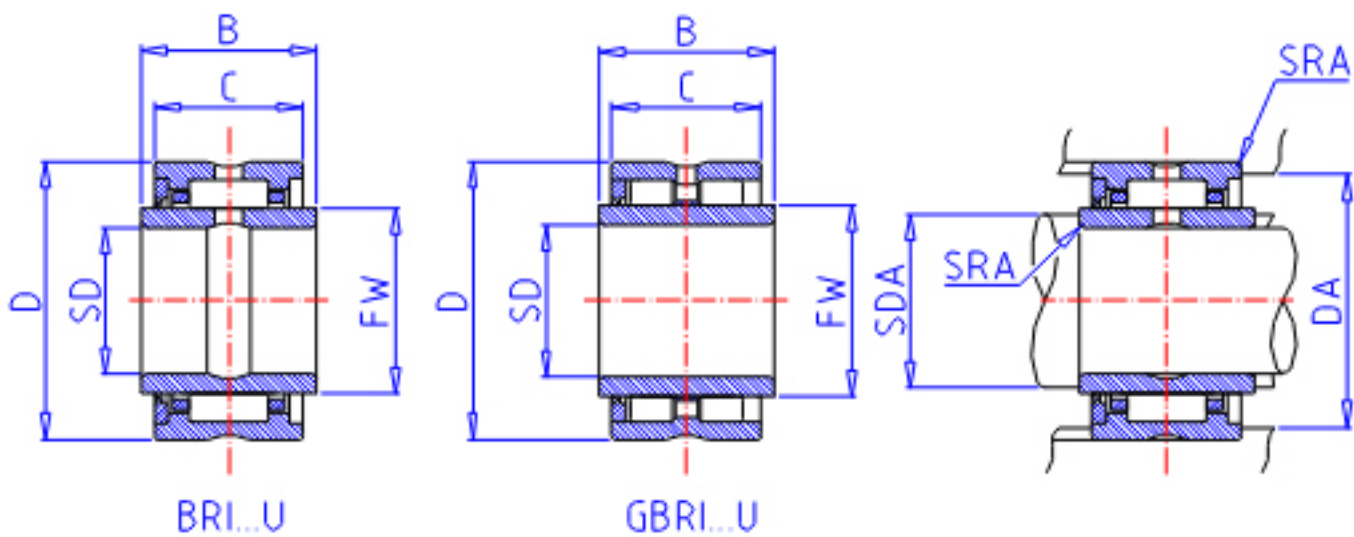

参考资料:<http://www.sozhou.com/p/4b7ea57d.html>