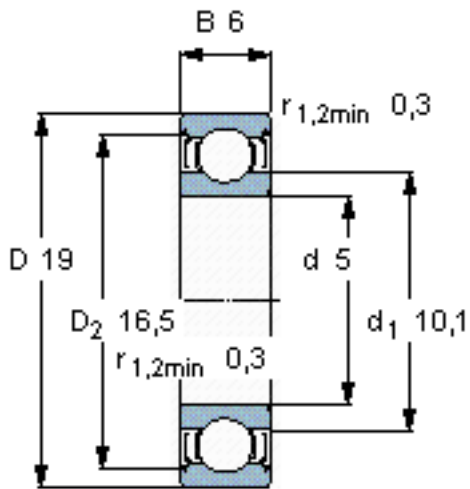

SKF W 635-2Z参数

主要尺寸	d	5	mm	-
	D	19	mm	-
	B	6	mm	-
基本额定载荷	C	1860	N	动载荷
	C_0	915	N	静载荷
疲劳载荷极限	P_u	40	N	-
额定转速	参考转速	80000	r/min	-
	极限转速	40000	r/min	-
重量	重量	9	g	-
型号	型号	W 635-2Z	-	-

SKF W 635-2Z图片

计算系数

k_r 0,03