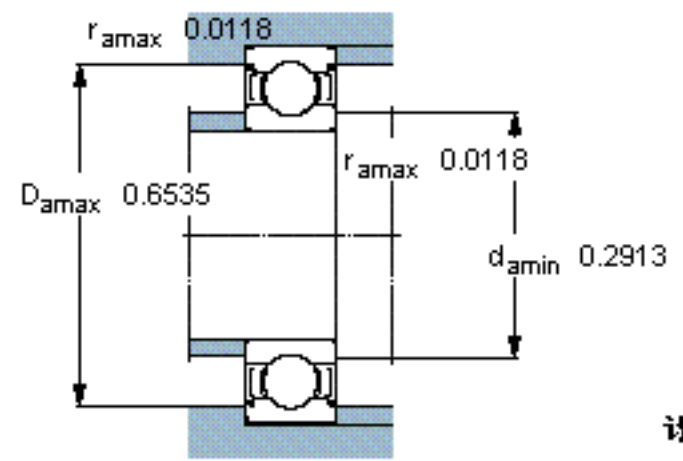

计算系数
 k_r 0,03
 f_0 12