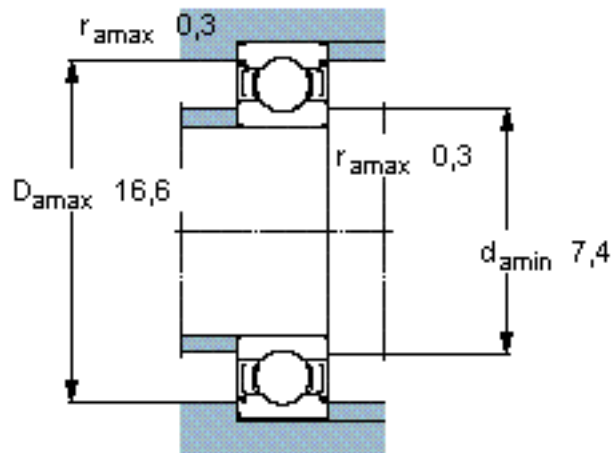

SKF W 635-2Z参数

主要尺寸	d	5	mm	-
	D	19	mm	-
	B	6	mm	-
基本额定载荷	C	1860	N	动载荷
	C_0	915	N	静载荷
疲劳载荷极限	P_u	40	N	-
额定转速	参考转速	80000	r/min	-
	极限转速	40000	r/min	-
重量	重量	9	g	-
型号	型号	W 635-2Z	-	-

SKF W 635-2Z图片

计算系数

k_r 0,03