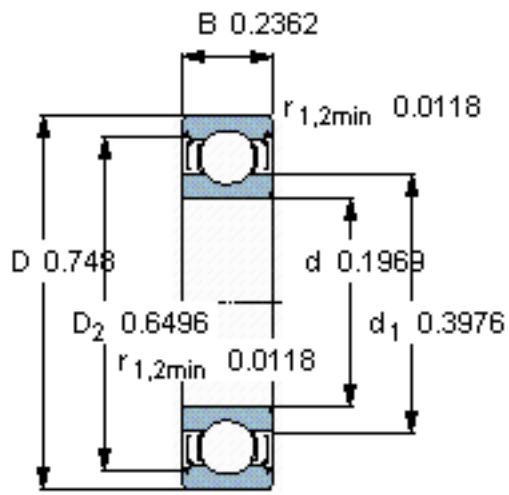

计算系数
 k_r 0,03
 f_0 12